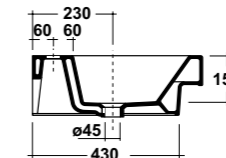

Installazione: sospeso - filo piano
Installation: wall hung - top level

*Quote d'installazione consigliata
Advised measure for installation

ART. TUT4110101

TUTTO LAVABO SOSPESO 100 MF
BIANCO

TUTTO ONE/THREE HOLES
WASHBASIN WALL HUNG

Dimensioni/Dimension: 100x50x18 cm
Peso/Weight: 30 kg