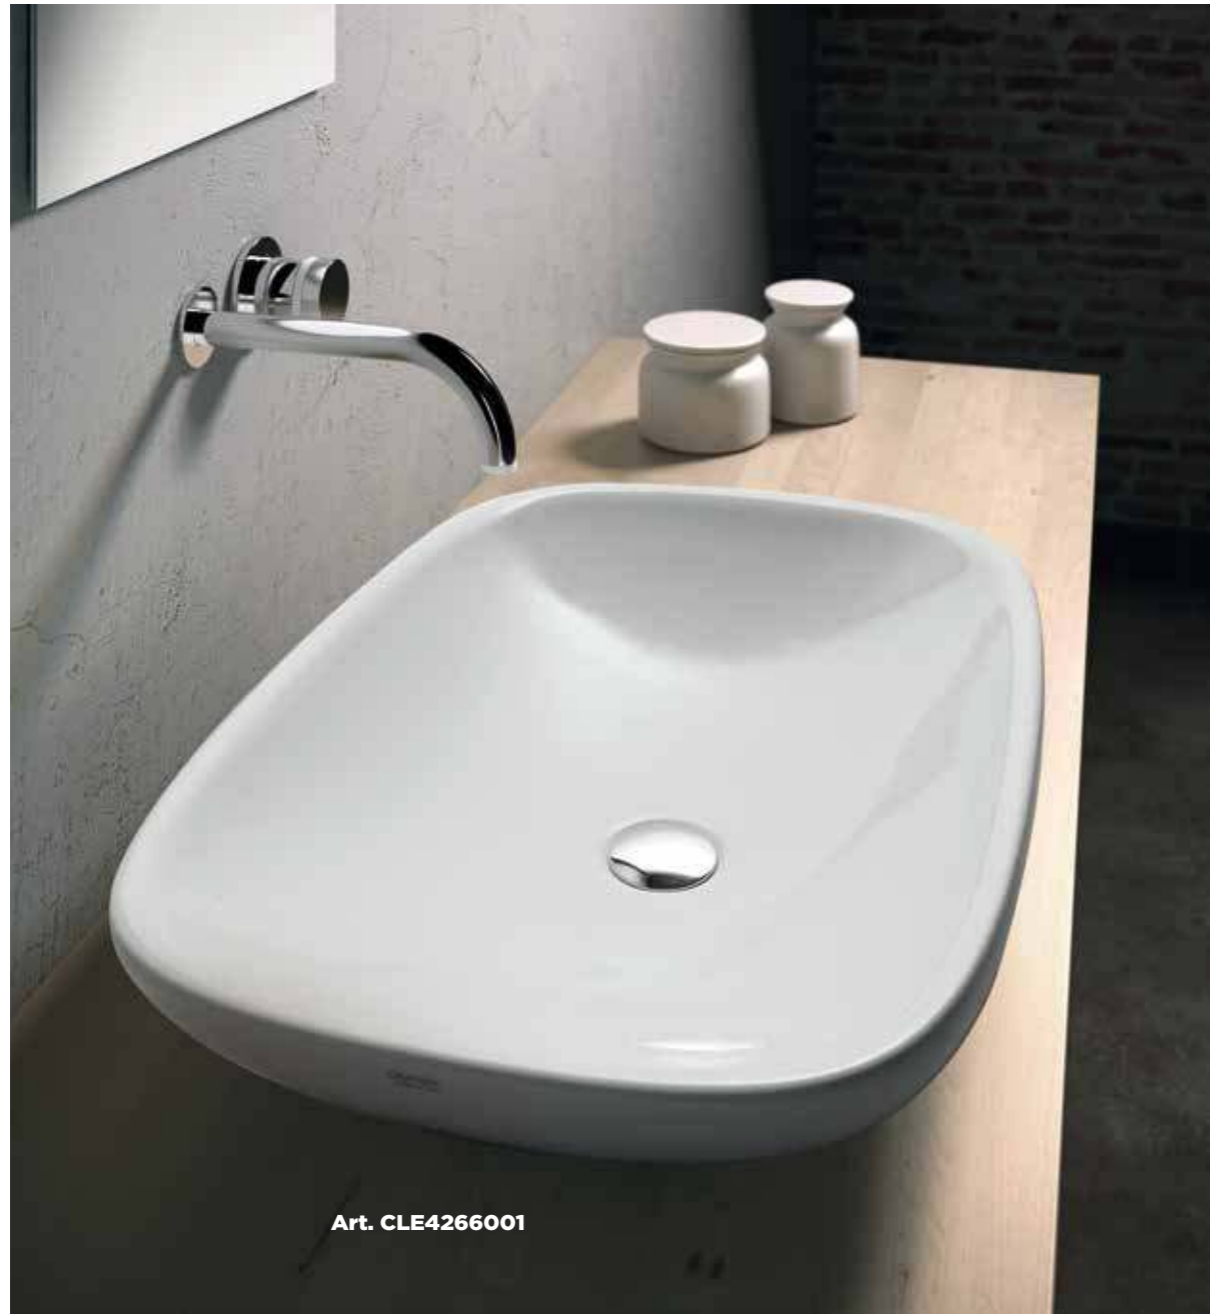

CLEAR

LAVABI :: WASHBASINS

Art. CLE4266001

Il lavabo Clear in appoggio ha una forma morbida e sinuosa, un vero e proprio oggetto da arredo, curato nei minimi particolari.

Washbasin Clear in sit on version has a sinous shape, a real furnishing object, taking care of the details.