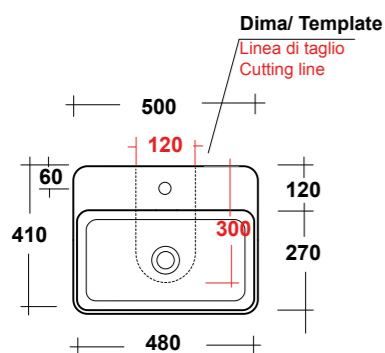

TRATTO

LAVABI - WASHBASINS

ART. TRA4150101

TRATTO LAVABO SOSPESO 50 MF BIANCO

TRATTO WHITE 50 ONE-HOLE WALL HUNG WASHBASIN

Dimensioni/Dimension: 50x41x14 cm

*Quote d'installazione consigliata
Advised measure for installation