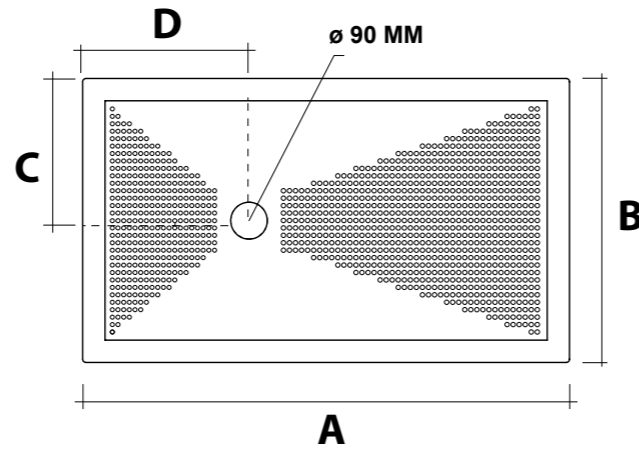

- Antiscivolo
  No-slip
- Antimacchia
  Stain-proof
- Antibatterico
  Anti-bacterial
- Leggero
  Light

H 3 cm

cod.	A	B	C	D	kg
OLY8709001	90	70	35	26	22
OLY8701001	100	70	35	31	24
OLY8701201	120	70	35	41	26
OLY8701401	140	70	35	51	31
OLY8801001	100	80	40	31	25
OLY8801201	120	80	40	41	34
OLY8801401	140	80	40	51	36

REVERSIBILE
REVERSIBLE

Smaltato sui 4 lati
Glazed on 4 sides

IBIS

PIATTI DOCCIA

IBIS SQUARE

PIATTO DOCCIA EXTRA PIATTO IN CERAMICA CON ANTISCIVOLO. PILETTA SIFONATA Ø90 MM INCLUSA

EXTRA SLIM CERAMIC SHOWER TRAY WITH ANTI SLIP PATTERN. SIPHON WASTE PIPE Ø90 MM INCLUDED.