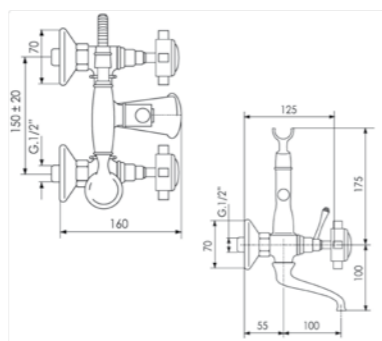

ART. 3700

GRUPPO VASCA ESTERNO
CON DOCCIA

EXTERNAL BATHTUB SET
WITH SHOWER