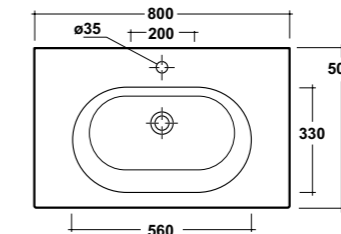

Installazione: sospeso - filo piano
Installation: wall hung - top level

*Quote d'installazione consigliata
Advised measure for installation

ART. TUT4110101

TUTTO LAVABO SOSPESO 100 MF
BIANCO

TUTTO ONE/THREE HOLES
WASHBASIN WALL HUNG

Dimensioni/Dimension: 100x50x18 cm
Peso/Weight: 30 kg