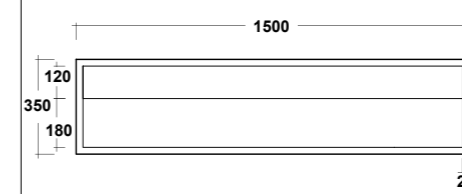

Vista superiore
Top view

Prospetto laterale
Lateral view

Prospetto frontale
Front view

ART. LIFESPQU75

SPECCHIO RETROILLUMINATO
TOUCH A LED

BACKLIT MIRROR LED TOUCH

Dimensioni/Dimension: 75x75 cm
Peso/Weight: 7 kg