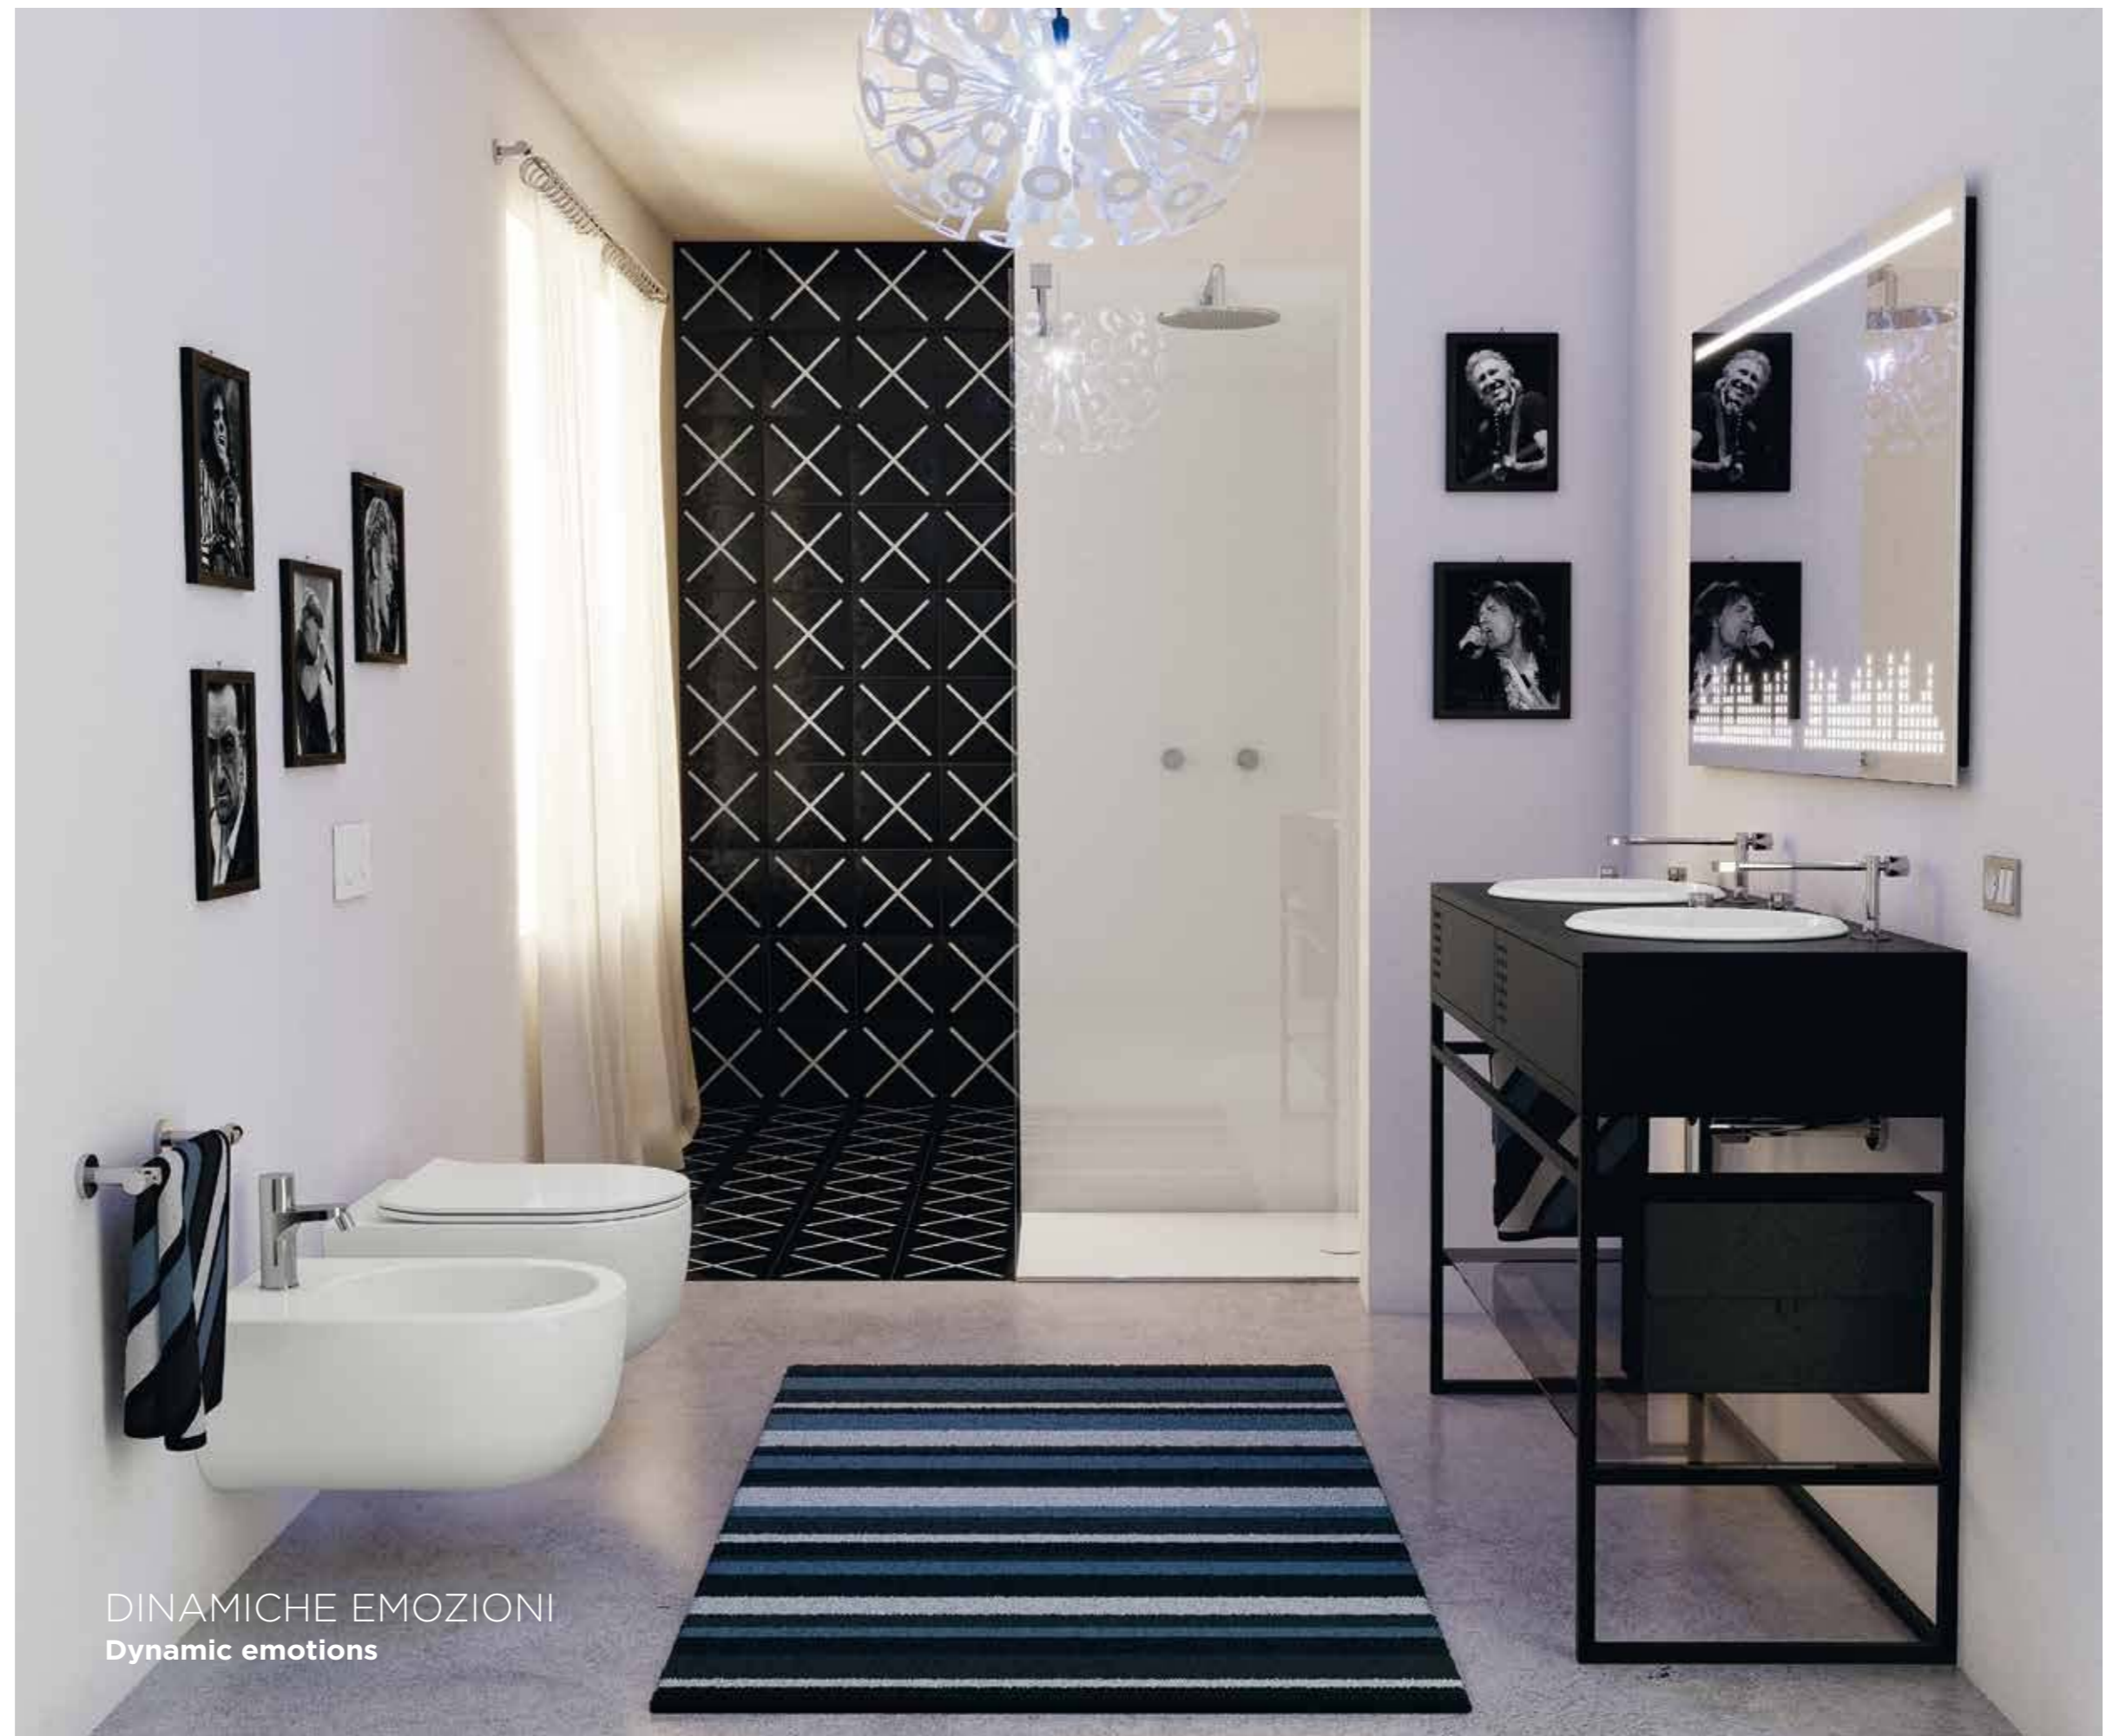

Art. VYNILCOM

Composizione completa con doppio lavabo: comporre con i seguenti articoli: Lavabo incasso VYN4640001D (x2) - Mobile consolle finitura nera VYNMOB12223 - Rubinetto 3 fori finitura cromo VYNRUB36 (x2) - Specchio con luce a led VYNSPI122 - Borsa in pelle laterale VYNBOR - VYNST12223 struttura in metallo finitura nera - Sifone finitura cromo SIFAL (x2) - Amplificatore bluetooth VYNAMPBT.

Art. VYNILCOM

Complete composition with double washbasin: composed with the following articles: Recessed Washbasin VYN4640001D (x2) - Black console furniture for double furniture VYNMOB12223 - 3 CHROME HOLE VINYL MIXER VYNRUB36 (x2) LED Mirror VYNSPI122 - SIDE LEATHER BAG VYNBOR - VYNST12223 Black finish furniture framework - Chrome finish siphon SIFAL (x2) Bluetooth Amplifier VYNAMPBT.

DINAMICHE EMOZIONI
Dynamic emotions