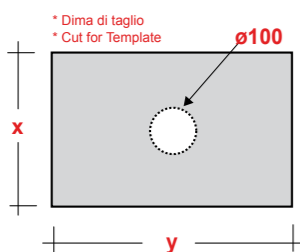

FREE STANDING WOODEN FURNITURE

Dimensioni/Dimension: 75x44x75 cm

METAMORFOSI

LAVABI - WASHBASINS

ART. MET4245001

METAMORFOSI LAVABO APPOGGIO
TONDO 45 SF BIANCO

METAMORFOSI WHITE 45 Ø ROUND SIT ON
WASHBASIN

Dimensioni/Dimension: Ø45 cm
Peso/Weight: 11 kg