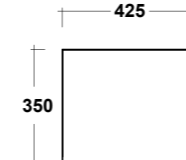

Prospetto laterale
Lateral view