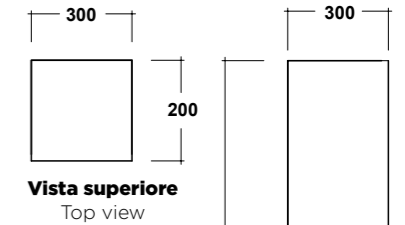

Vista superiore
Top view