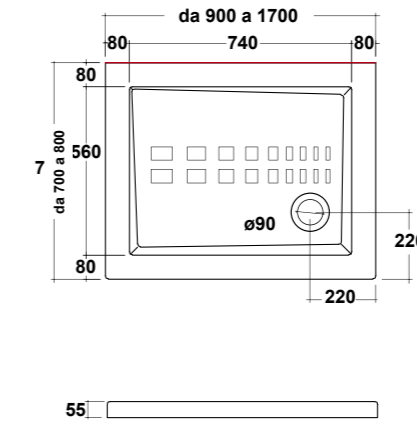

H 5,5 cm

cod.	dimens.	kg
IBI8808001	80x80	27
IBI8909001	90x90	33

* Lato non smaltato
Not glazed

IBIS RECTANGULAR

PIATTO DOCCIA EXTRA PIATTO IN CERAMICA CON ANTISCIVOLO. PILETTA SIFONATA Ø90 MM INCLUSA.

EXTRA SLIM CERAMIC SHOWER TRAY WITH ANTI SLIP PATTERN. SIPHON WASTE PIPE Ø90 MM INCLUDED.