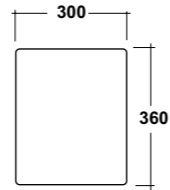

ART. TUT0303101
TUTTO PIANO 30X36 BIANCO
TUTTO CERAMIC TOP + FIXING KIT
Dimensioni/Dimension: 30x36x18 cm
Peso/Weight: 9 kg