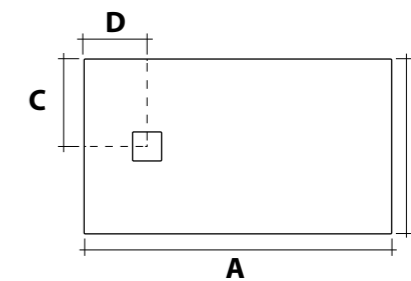

Area piana per installazione del box doccia (40 mm)
Flat area for shower enclosure installation (40 mm)

H 3 cm

cod.	A	B	C	D	kg
KEY88010XX	100	80	40	35	34
KEY88012XX	120	80	40	30	41
KEY88014XX	140	80	40	25	47

XX : SPECIFICARE SEMPRE CODICE COLORE:
01 = BIANCO
23 = NERO
03 = GRIGIO

ALWAYS SPECIFY THE COLOR CODE:
01 = WHITE
23 = BLACK
03 = GREY