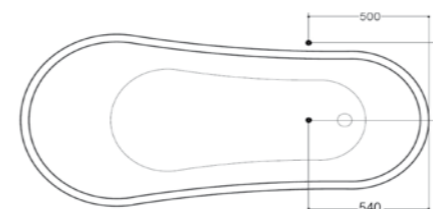

IMPERO STYLE CLASSIC

IMPERO STYLE CLASSIC

ART. IMP120201

VASO SOSPESO (DA INTEGRARE CON CASSETTA DI SCARICO)

WALL HUNG WC (TO COMPLETE WITH FLUSHING CISTERN)

Dimensioni/Dimension: 54x39 cm
Peso/Weight: 21 kg

*Quote d'installazione consigliata
Advised measure for installation

ART. IMP220101

BIDET SOSPESO MONOFORO

ONE HOLE WALL HUNG BIDET

Dimensioni/Dimension: 54x39 cm
Peso/Weight: 21 kg

*Quote d'installazione consigliata
Advised measure for installation

ART. C6IMP01

COPRIWATER TERMOINDURENTE

THERMOSETTING SEAT COVER

Peso/Weight: 4 kg

ART. C8IMP

COPRIWATER SLIM TERMOINDURENTE DISPOSITIVO SOFT CLOSE

SLIM THERMOSETTING SOFT CLOSE SYSTEM SEAT COVER

Peso/Weight: 4 kg

TAKE↑↓OFF*

- 01 BIANCO LUCIDO GLOSSY WHITE
- 13 NERO LUCIDO GLOSSY BLACK

ART. SF1101

COPRIWATER IN LEGNO MASSELLO SOFT CLOSE - CERNIERE DISPONIBILI IN CROMO, ORO O BRONZO

WOODEN SEAT COVER SOFT CLOSE CHROME, GOLDEN OR BRONZE HINGES AVAILABLE

Peso/Weight: 4 kg

TAKE↑↓OFF*

ART. VAFI

VASCA FREESTANDING IN ACRILICO BIANCO LUCIDO

GLOSSY WHITE FREESTANDING ACRYLIC BATH TUB

Dimensioni/Dimension: 170x76x50 cm
Peso/Weight: 50 kg

COLONNA DI SCARICO NELLE STESSE FINITURE
DRAIN PIPE IN THE SAME FINISHES

ART. GADA

PIEDINI IN METALLO

METAL LEGS

BIANCO WHITE CROMO CHROME ORO GOLD BRONZO BRONZE

ART. IMSP112

SPECCHIO SAGOMATO 112 CM, FILO LUCIDO - NON REVERSIBILE

SHAPED MIRROR 112 CM POLISHED EDGE - NON-REVERSIBLE

Dimensioni/Dimension: 112x82 cm
Peso/Weight: 14 kg

ART. IMSP65

SPECCHIO OVALE CON BORDO MOLATO, FILO LUCIDO - NON REVERSIBILE

OVAL SHAPED MIRROR 90 CM POLISHED EDGE - NON-REVERSIBLE

Dimensioni/Dimension: 90x65 cm
Peso/Weight: 8 kg

ART. IMSP100

SPECCHIO 100X70 CM PER MOBILE (ART. IMMO100 / IMMO70) CON CORNICE IN LEGNO LACCATO, REVERSIBILE