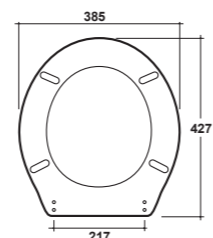

IMPERO STYLE CLASSIC

IMPERO STYLE CLASSIC

ART. IMP120201

VASO SOSPESO (DA INTEGRARE CON CASSETTA DI SCARICO)

WALL HUNG WC (TO COMPLETE WITH FLUSHING CISTERN)

Dimensioni/Dimension: 54x39 cm
Peso/Weight: 21 kg

*Quote d'installazione consigliata
Advised measure for installation

ART. IMP220101

BIDET SOSPESO MONOFORO

ONE HOLE WALL HUNG BIDET

Dimensioni/Dimension: 54x39 cm
Peso/Weight: 21 kg

*Quote d'installazione consigliata
Advised measure for installation

ART. C6IMP01

COPRIWATER TERMOINDURENTE

THERMOSETTING SEAT COVER

Peso/Weight: 4 kg

ART. C8IMP

COPRIWATER SLIM TERMOINDURENTE DISPOSITIVO SOFT CLOSE

SLIM THERMOSETTING SOFT CLOSE SYSTEM SEAT COVER

Peso/Weight: 4 kg

TAKE↑↓OFF*

- 01 BIANCO LUCIDO GLOSSY WHITE
- 13 NERO LUCIDO GLOSSY BLACK

ART. SF1101

COPRIWATER IN LEGNO MASSELLO SOFT CLOSE - CERNIERE DISPONIBILI IN CROMO, ORO O BRONZO

WOODEN SEAT COVER SOFT CLOSE CHROME, GOLDEN OR BRONZE HINGES AVAILABLE

Peso/Weight: 4 kg

TAKE↑↓OFF*

ART. VAFI

VASCA FREESTANDING IN ACRILICO BIANCO LUCIDO

GLOSSY WHITE FREESTANDING ACRYLIC BATH TUB

Dimensioni/Dimension: 170x76x50 cm
Peso/Weight: 50 kg

COLONNA DI SCARICO NELLE STESSE FINITURE
DRAIN PIPE IN THE SAME FINISHES

ART. GADA

PIEDINI IN METALLO

METAL LEGS

BIANCO WHITE CROMO CHROME ORO GOLD BRONZO BRONZE

ART. IMSP112

SPECCHIO SAGOMATO 112 CM, FILO LUCIDO - NON REVERSIBILE

SHAPED MIRROR 112 CM POLISHED EDGE - NON-REVERSIBLE

Dimensioni/Dimension: 112x82 cm
Peso/Weight: 14 kg

ART. IMSP65

SPECCHIO OVALE CON BORDO MOLATO, FILO LUCIDO - NON REVERSIBILE

OVAL SHAPED MIRROR 90 CM POLISHED EDGE - NON-REVERSIBLE

Dimensioni/Dimension: 90x65 cm
Peso/Weight: 8 kg

ART. IMSP100

SPECCHIO 100X70 CM PER MOBILE (ART. IMMO100 / IMMO70) CON CORNICE IN LEGNO LACCATO, REVERSIBILE