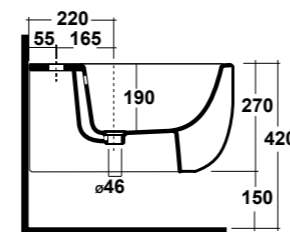

ART. MIL220101

MILADY BIDET SOSPESO MF BIANCO

MILADY WHITE ONE-HOLE
WALL HUNG BIDET

Dimensioni/Dimension: 52X36x27 cm
Peso/Weight: 18 kg