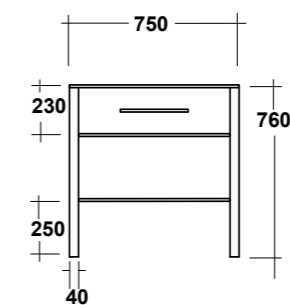

ART. TRAMOB75

MOBILE FREE STANDING
CON UN CASSETTO

FREE STANDING WOODEN FURNITURE

Dimensioni/Dimension: 75x44x75 cm