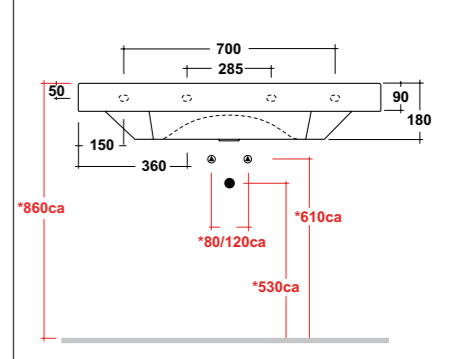

Installazione: sospeso - filo piano
Installation: wall hung - top level

*Quote d'installazione consigliata
Advised measure for installation