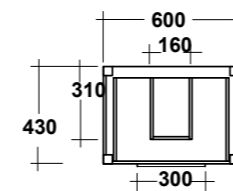

TRATTO

LAVABI - WASHBASINS

ART. TRAMOB60

MOBILE FREE STANDING
CON UN CASSETTO

FREE STANDING WOODEN FURNITURE

Dimensioni/Dimension: 60x44x75 cm

ART. TRAMOB75

MOBILE FREE STANDING
CON UN CASSETTO