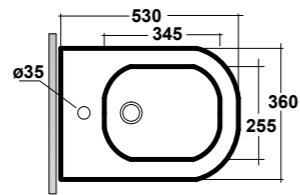

TUTTO EVO

SOFT SQUARE SHAPE

ART. TUE1103R01

TUTTOEVO VASO BTW
RIMLESS BIANCO

TUTTO EVO WHITE BTW RIMLESS WC

Dimensioni/Dimension: 53x36x42,5 cm
Peso/Weight: 30 kg

RIMLESS

RACCORDI REGOLABILI
ADJUSTABLE ELBOW PIPE

RASCTD*: 10/14 cm
RASB*: 15/17 cm
RAR1*: 18/22 cm
RASP**: 30 cm

SCARICO
TRASLATO
FLOOR DRAIN
ADJUSTABLE

*Quote d'installazione consigliata
Advised measure for installation

ART. TUE210101

TUTTOEVO BIDET BTW MF BIANCO

TUTTOEVO WHITE ONE-HOLE
BTW BIDET

Dimensioni/Dimension: 53x36x42,5 cm
Peso/Weight: 26 kg

*Quote d'installazione consigliata
Advised measure for installation

ART. TUE1202R01

TUTTOEVO VASO SOSPESO
RIMLESS BIANCO

TUTTOEVO WHITE WALL HUNG
RIMLESS WC

Dimensioni/Dimension: 53x36x28 cm
Peso/Weight: 22 kg

RIMLESS

*Quote d'installazione consigliata
Advised measure for installation

ART. TUE220101

TUTTOEVO BIDET SOSPESO MF BIANCO

TUTTOEVO WHITE ONE-HOLE
WALL HUNG BIDET

Dimensioni/Dimension: 53x36x28 cm
Peso/Weight: 18 kg

*Quote d'installazione consigliata
Advised measure for installation

TUTTO EVO

SOFT SQUARE SHAPE

ART. C6TE01

COPRIWATER IN TERMOINDURENTE

UREA SEAT COVER

ART. C8TE01

COPRIWATER IN
TERMOINDURENTE
CHIUSURA RALLENTATA

UREA SOFT CLOSE SYSTEM
SEAT COVER

Peso/Weight: 2,3 kg

TAKE↑↓OFF®

ART. C9TE01

COPRIWATER SLIM IN
TERMOINDURENTE
CHIUSURA RALLENTATA

UREA SILM SOFT CLOSE
SYSTEM SEAT COVER

TAKE↑↓OFF®