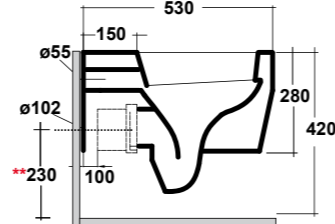

ART. TUE1202R01

TUTTOEVO VASO SOSPESO
RIMLESS BIANCO

TUTTOEVO WHITE WALL HUNG
RIMLESS WC

Dimensioni/Dimension: 53x36x28 cm
Peso/Weight: 22 kg

RIMLESS