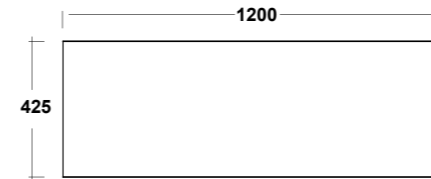

ART. ZTOP120

TOP SOSPESO PER LAVABO
+ KIT FISSAGGIO

WALL HUNG FURNITURE FOR
WASHBASIN + FIXING KIT

Dimensioni/Dimension: 120x42,5x35 cm
Peso/Weight: 21 kg

Vista superiore
Top view