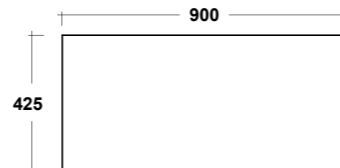

ART. ZTOP90

TOP SOSPESO PER LAVABO
+ KIT FISSAGGIO

WALL HUNG FURNITURE FOR
WASHBASIN + FIXING KIT

Dimensioni/Dimension: 90x42,5x35 cm
Peso/Weight: 19 kg

Vista superiore
Top view