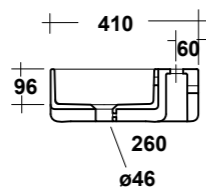

ART. TRA4250101

TRATTO LAVABO APPOGGIO 50 MF BIANCO

TRATTO WHITE 50 ONE-HOLE SIT ON WASHBASIN

Dimensioni/Dimension: 50x41x14 cm

Smaltato sui 4 lati
Glazed on 4 sides

*Quote d'installazione consigliata
Advised measure for installation