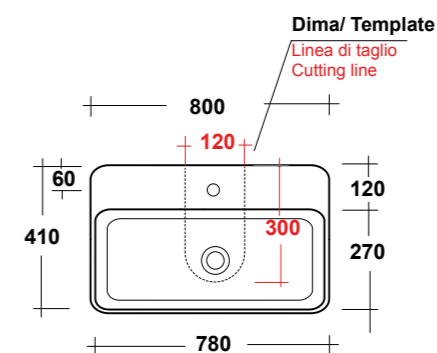

TRATTO

LAVABI - WASHBASINS

ART. TRA4180101

TRATTO LAVABO SOSPESO 80 MF BIANCO

TRATTO WHITE 80 ONE-HOLE WALL HUNG WASHBASIN

Dimensioni/Dimension: 80x41x14 cm

*Quote d'installazione consigliata
Advised measure for installation