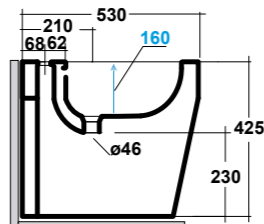

TUTTO EVO

SOFT SQUARE SHAPE

ART. TUE1103R01

TUTTOEVO VASO BTW
RIMLESS BIANCO

TUTTO EVO WHITE BTW RIMLESS WC

Dimensioni/Dimension: 53x36x42,5 cm
Peso/Weight: 30 kg

RIMLESS

RACCORDI REGOLABILI
ADJUSTABLE ELBOW PIPE

RASCTD*: 10/14 cm
RASB*: 15/17 cm
RAR1*: 18/22 cm
RASP**: 30 cm

SCARICO
TRASLATO
FLOOR DRAIN
ADJUSTABLE

*Quote d'installazione consigliata
Advised measure for installation

ART. TUE210101

TUTTOEVO BIDET BTW MF BIANCO

TUTTOEVO WHITE ONE-HOLE
BTW BIDET

Dimensioni/Dimension: 53x36x42,5 cm
Peso/Weight: 26 kg

*Quote d'installazione consigliata
Advised measure for installation

ART. TUE1202R01

TUTTOEVO VASO SOSPESO
RIMLESS BIANCO

TUTTOEVO WHITE WALL HUNG
RIMLESS WC

Dimensioni/Dimension: 53x36x28 cm
Peso/Weight: 22 kg

RIMLESS

*Quote d'installazione consigliata
Advised measure for installation

ART. TUE220101

TUTTOEVO BIDET SOSPESO MF BIANCO

TUTTOEVO WHITE ONE-HOLE
WALL HUNG BIDET

Dimensioni/Dimension: 53x36x28 cm
Peso/Weight: 18 kg

*Quote d'installazione consigliata
Advised measure for installation

TUTTO EVO

SOFT SQUARE SHAPE

ART. C6TE01

COPRIWATER IN TERMOINDURENTE

UREA SEAT COVER

ART. C8TE01

COPRIWATER IN
TERMOINDURENTE
CHIUSURA RALLENTATA

UREA SOFT CLOSE SYSTEM
SEAT COVER

Peso/Weight: 2,3 kg

TAKE↑↓OFF®

ART. C9TE01

COPRIWATER SLIM IN
TERMOINDURENTE
CHIUSURA RALLENTATA

UREA SILM SOFT CLOSE
SYSTEM SEAT COVER

TAKE↑↓OFF®