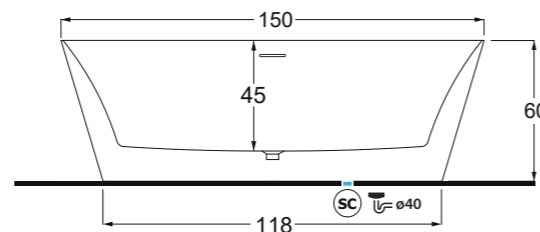

SC Scarico a terra consigliato filo pavimento
Recommended grounded drain Ø40

*Quote d'installazione consigliata
Advised measure for installation

ART. VAORM17711

VASCA CENTRO STANZA IN SOLID SURFACE E TROPPOPIENO INTEGRATO NELLA VASCA

FREESTANDING BATHTUBS SOLID SURFACE

Dimensioni/Dimension: 177x82x55 cm
Peso/Weight: 130 kg
Capacità/Capacity: 290 lt