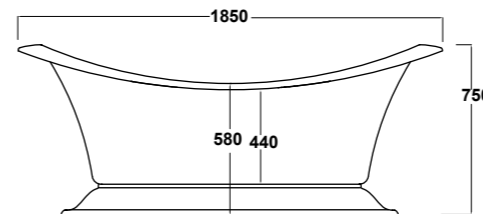

ART. VAFORBA01

VASCA IN RESINA CM 185
COMPLETA DI PILETTA DI SCARICO SENZA
CURVA DI RACCORDO

RESINE BATH TUB CM 185
INCLUDED WASTE WITHOUT CONNECTOR

Peso/Weight: 65 kg