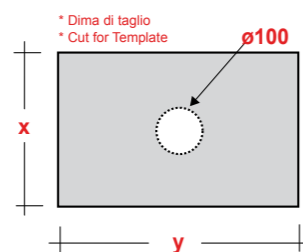

ART. MET4204001

METAMORFOSI LAVABO APPOGGIO
QUADRO 45 SF BIANCO

METAMORFOSI WHITE 45 Ø SQUARE SIT ON
WASHBASIN

Dimensioni/Dimension: 45x45x14 cm
Peso/Weight: 11,5 kg