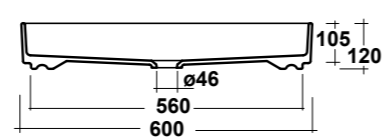

ART. SMA42SO60001

SMASH LAVABO APPOGGIO
SEMIOVALE 60X36 SF BIANCO

SMASH OVAL 60X36
WASHBASIN OVER TOP

Dimensioni/Dimension: 60x36x12 cm
Peso/Weight: 9 kg

*Quote d'installazione consigliata
Advised measure for installation

CLEAR

ART. CLE4266001

CLEAR LAVABO APPOGGIO 66
SF BIANCO

CLEAR 66 WASHBASIN NO HOLE -
OVER COUNTER

Dimensioni/Dimension: 66x44x12,5 cm
Peso/Weight: 13 kg