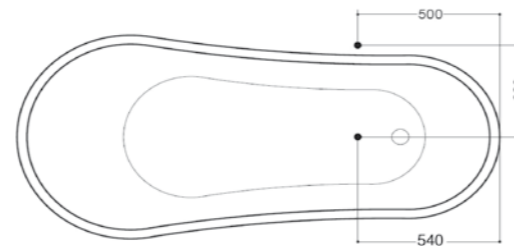

ART. GADA

PIEDINI IN METALLO

METAL LEGS