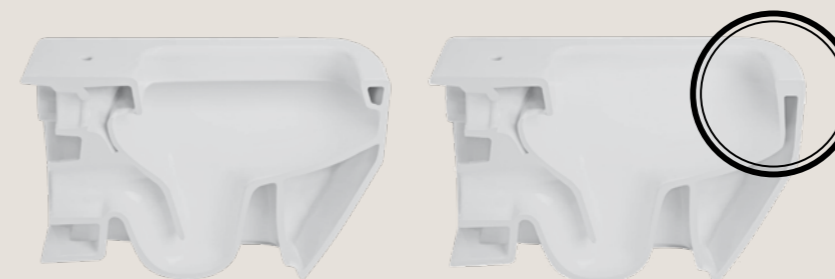

GUARDA I VIDEO RIMLESS
WATCH THE VIDEO OF RIMLESS

Sanitari Milady
Sanitary ware Milady

Sanitari Eco Rimless
Sanitary ware Eco Rimless

rimless

Olympia Rimless è la soluzione adottata dall'azienda per garantire il massimo livello di igiene anche all'interno del wc. Con l'eliminazione del bordo interno infatti, detto brida, non risultano più esserci angoli difficili da raggiungere, garantendo così una pulizia totale con un gesto minimo e veloce. Il sistema inoltre aumenta le performance del sanitario, migliorandone notevolmente anche l'estetica.

Olympia Rimless is the new adopted solution by the Italian Brand to grant the maximum level of hygiene inside the wc. Infact removing the internal edge, called rim, it will no longer exist difficult corners to reach, granting a total cleaning by a quick and easy gesture. Moreover, the system increases the pan's performances, considerably improving its appearance too.