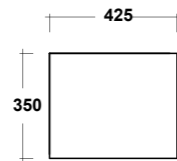

Prospetto laterale
Lateral view