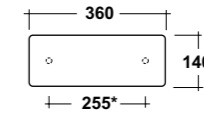

*** fori per installazione
porta asciugamani/portarotolo**
* holes for installation
towel holder / roll holder

TUTTO EVO

SOFT SQUARE SHAPE

ART. TUT036M101
TUTTO MENSOLA 36X14 BIANCO
TUTTO CERAMIC SHELF + FIXING KIT
Dimensioni/Dimension: 36x14x5 cm
Peso/Weight: 3 kg