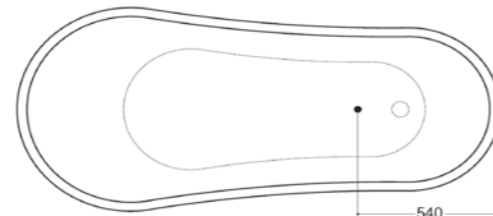

ART. GADA

PIEDINI IN METALLO

METAL LEGS