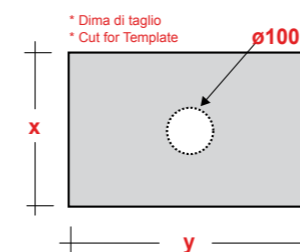

ART. MET4206001

METAMORFOSI LAVABO APPOGGIO
OVALE 55X42 SF BIANCO

METAMORFOSI WHITE 55 OVAL SIT ON
WASHBASIN

Dimensioni/Dimension: 55x42x14 cm
Peso/Weight: 13 kg