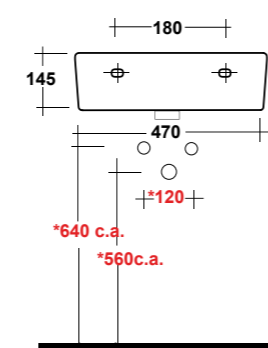

ART. SYN4350101

SYNTHESIS LAVABO APPOGGIO/
SOSPESO 50 MF BIANCO

SYNTHESIS WHITE 50 ONE-HOLE
SIT ON/ WALL HUNG WASHBASIN

Dimensioni/Dimension: 50X43X14 cm
Peso/Weight: 12,5 kg