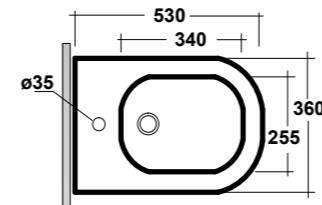

ART. TUE220101

TUTTOEVO BIDET SOSPESO MF BIANCO

TUTTOEVO WHITE ONE-HOLE
WALL HUNG BIDET

Dimensioni/Dimension: 53x36x28 cm
Peso/Weight: 18 kg