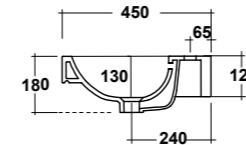

*Quote d'installazione consigliata
Advised measure for installation

TUTTO EVO

SOFT SQUARE SHAPE

ART. TUT4185101

TUTTO LAVABO SOSPESO 80X50 MF
BIANCO

TUTTO ONE/THREE HOLES
WASHBASIN WALL HUNG

Dimensioni/Dimension: 80x50x18 cm
Peso/Weight: 26 kg