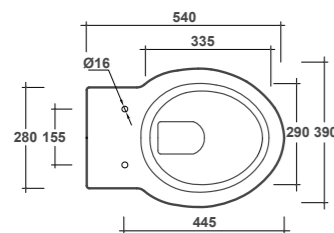

IMPERO STYLE CLASSIC

IMPERO STYLE CLASSIC

ART. IMP120201

VASO SOSPESO (DA INTEGRARE CON CASSETTA DI SCARICO)

WALL HUNG WC (TO COMPLETE WITH FLUSHING CISTERN)

Dimensioni/Dimension: 54x39 cm
Peso/Weight: 21 kg