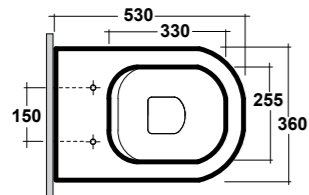

TUTTO EVO

SOFT SQUARE SHAPE

ART. TUE1103R01

TUTTOEVO VASO BTW
RIMLESS BIANCO

TUTTO EVO WHITE BTW RIMLESS WC

Dimensioni/Dimension: 53x36x42,5 cm
Peso/Weight: 30 kg

RIMLESS

RACCORDI REGOLABILI
ADJUSTABLE ELBOW PIPE

RASCTD*: 10/14 cm
RASB*: 15/17 cm
RAR1*: 18/22 cm
RASP**: 30 cm

SCARICO
TRASLATO
FLOOR DRAIN
ADJUSTABLE

*Quote d'installazione consigliata
Advised measure for installation

ART. TUE210101

TUTTOEVO BIDET BTW MF BIANCO

TUTTOEVO WHITE ONE-HOLE
BTW BIDET

Dimensioni/Dimension: 53x36x42,5 cm
Peso/Weight: 26 kg