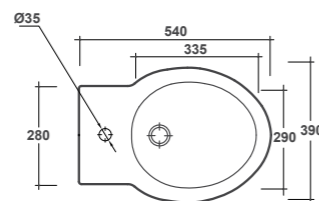

*Quote d'installazione consigliata
Advised measure for installation