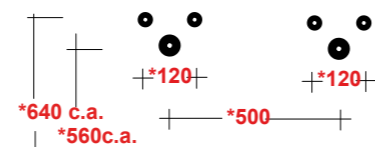

ART. TRA4210101

TRATTO LAVABO APPOGGIO 100
MF BIANCO

TRATTO WHITE 100 ONE-HOLE SIT ON
WASHBASIN

Dimensioni/Dimension: 100x41x14 cm