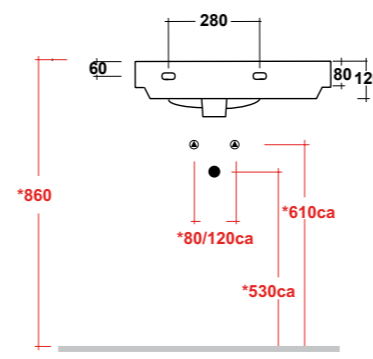

*Quote d'installazione consigliata
Advised measure for installation

TUTTO EVO

SOFT SQUARE SHAPE

ART. TUT4185101

TUTTO LAVABO SOSPESO 80X50 MF
BIANCO

TUTTO ONE/THREE HOLES
WASHBASIN WALL HUNG

Dimensioni/Dimension: 80x50x18 cm
Peso/Weight: 26 kg