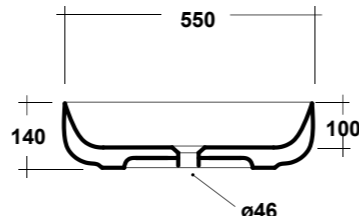

ART. MET4255001

METAMORFOSI LAVABO APPOGGIO
INFORME 55 BIANCO

METAMORFOSI WHITE 55 SHAPELESS SIT ON
WASHBASIN

Dimensioni/Dimension: 55x42x14 cm
Peso/Weight: 12 kg