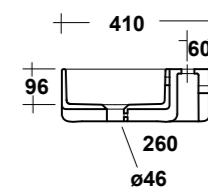

ART. TRA4280101

TRATTO LAVABO APPOGGIO 80 MF BIANCO

TRATTO WHITE 80 ONE-HOLE SIT ON WASHBASIN

Dimensioni/Dimension: 80x41x14 cm

Smaltato sui 4 lati
Glazed on 4 sides

*Quote d'installazione consigliata
Advised measure for installation