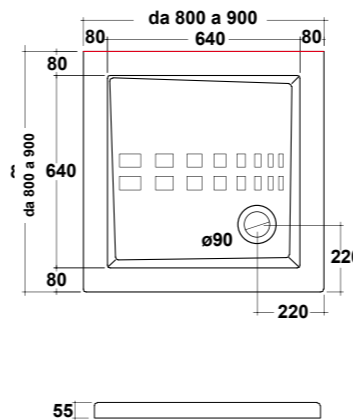

REVERSIBILE
REVERSIBLE

Smaltato sui 4 lati
Glazed on 4 sides

IBIS

PIATTI DOCCIA

IBIS SQUARE

PIATTO DOCCIA EXTRA PIATTO IN CERAMICA CON ANTISCIVOLO. PILETTA SIFONATA Ø90 MM INCLUSA

EXTRA SLIM CERAMIC SHOWER TRAY WITH ANTI SLIP PATTERN. SIPHON WASTE PIPE Ø90 MM INCLUDED.