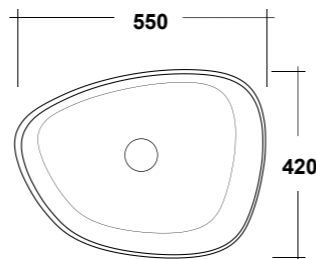

ART. MET4255001

METAMORFOSI LAVABO APPOGGIO
INFORME 55 BIANCO

METAMORFOSI WHITE 55 SHAPELESS SIT ON
WASHBASIN

Dimensioni/Dimension: 55x42x14 cm
Peso/Weight: 12 kg