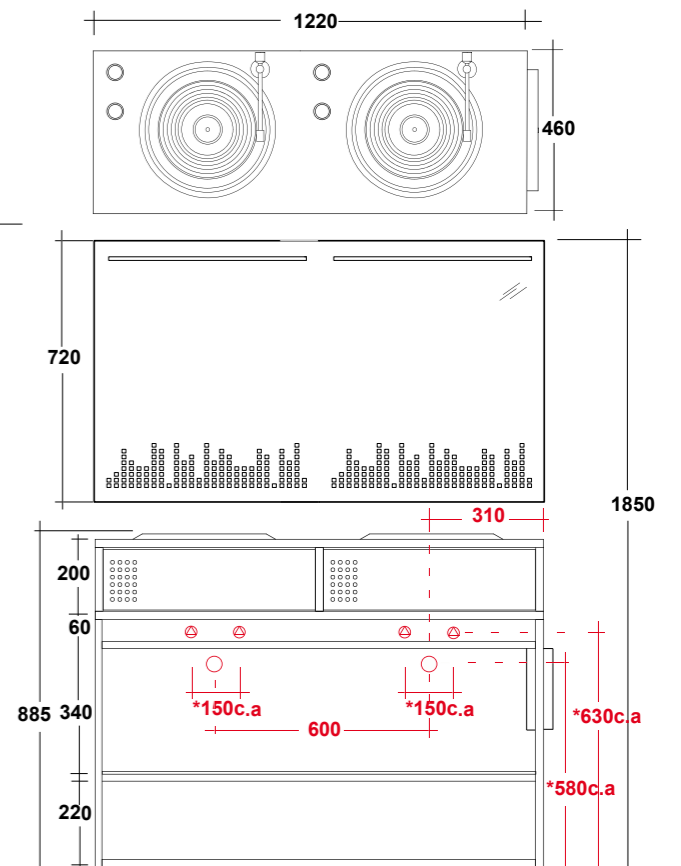

*Quote d'installazione consigliata
Advised measure for installation