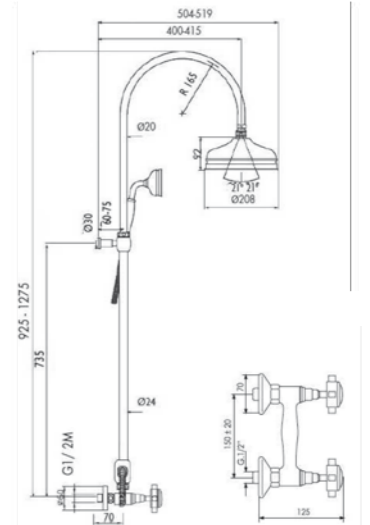

ART. 3707WC

GRUPPO PER DOCCIA ESTERNO
CON COLONNA DOCCIA

EXTERNAL SHOWER WITH
SHOWER COLUMN