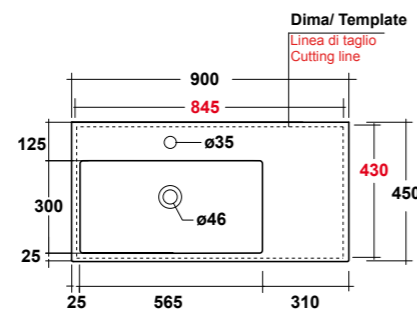

ART. TUE4890101

TUTTOEVO LAVABO SOSPESO/INCASSO
90 MF BIANCO

TUTTOEVO WHITE 90 ONE-HOLE
WALL HUNG/RECESSED

Dimensioni/Dimension: 90x45x18 cm
Peso/Weight: 22,5 kg