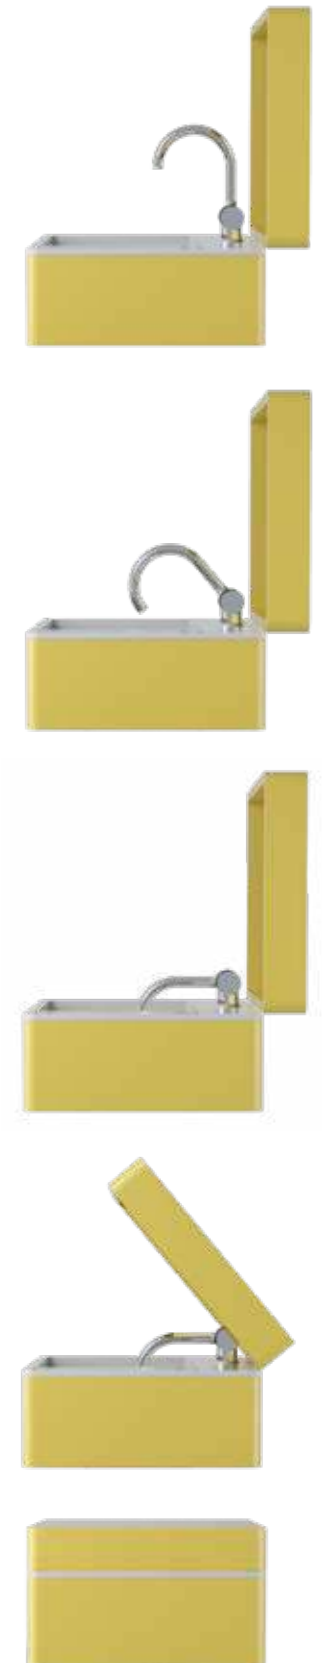

VALIGIA E SPECCHIO
BASIN SUITECASE WITH MIRROR

GHIACCIO ICE	VERDE GREEN	TURCHESE TURQUOISE
GIALLO YELLOW	WENGÉ WENGE