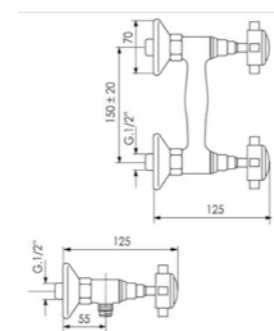

ART. 3707

GRUPPO PER DOCCIA ESTERNO
SENZA FLESSIBILE

EXTERNAL SHOWER
WITHOUT FLEXIBLE

AREA TECNICA :: TECHNICAL AREA