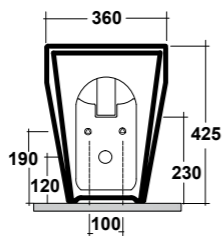

TUTTO EVO

SOFT SQUARE SHAPE

ART. TUE1103R01

TUTTOEVO VASO BTW
RIMLESS BIANCO

TUTTO EVO WHITE BTW RIMLESS WC

Dimensioni/Dimension: 53x36x42,5 cm
Peso/Weight: 30 kg

RIMLESS

RACCORDI REGOLABILI
ADJUSTABLE ELBOW PIPE

RASCTD*: 10/14 cm
RASB*: 15/17 cm
RAR1*: 18/22 cm
RASP**: 30 cm

SCARICO
TRASLATO
FLOOR DRAIN
ADJUSTABLE

*Quote d'installazione consigliata
Advised measure for installation

ART. TUE210101

TUTTOEVO BIDET BTW MF BIANCO

TUTTOEVO WHITE ONE-HOLE
BTW BIDET

Dimensioni/Dimension: 53x36x42,5 cm
Peso/Weight: 26 kg

*Quote d'installazione consigliata
Advised measure for installation

ART. TUE1202R01

TUTTOEVO VASO SOSPESO
RIMLESS BIANCO

TUTTOEVO WHITE WALL HUNG
RIMLESS WC

Dimensioni/Dimension: 53x36x28 cm
Peso/Weight: 22 kg

RIMLESS

*Quote d'installazione consigliata
Advised measure for installation

ART. TUE220101

TUTTOEVO BIDET SOSPESO MF BIANCO

TUTTOEVO WHITE ONE-HOLE
WALL HUNG BIDET

Dimensioni/Dimension: 53x36x28 cm
Peso/Weight: 18 kg

*Quote d'installazione consigliata
Advised measure for installation

TUTTO EVO

SOFT SQUARE SHAPE

ART. C6TE01

COPRIWATER IN TERMOINDURENTE

UREA SEAT COVER

ART. C8TE01

COPRIWATER IN
TERMOINDURENTE
CHIUSURA RALLENTATA

UREA SOFT CLOSE SYSTEM
SEAT COVER

Peso/Weight: 2,3 kg

TAKE↑↓OFF®

ART. C9TE01

COPRIWATER SLIM IN
TERMOINDURENTE
CHIUSURA RALLENTATA

UREA SILM SOFT CLOSE
SYSTEM SEAT COVER

TAKE↑↓OFF®