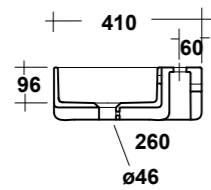

TRATTO

LAVABI - WASHBASINS

ART. TRA4110101

TRATTO LAVABO SOSPESO 100
MF BIANCO

TRATTO WHITE 100 ONE-HOLE WALL
HUNG WASHBASIN

Dimensioni/Dimension: 100x41x14 cm