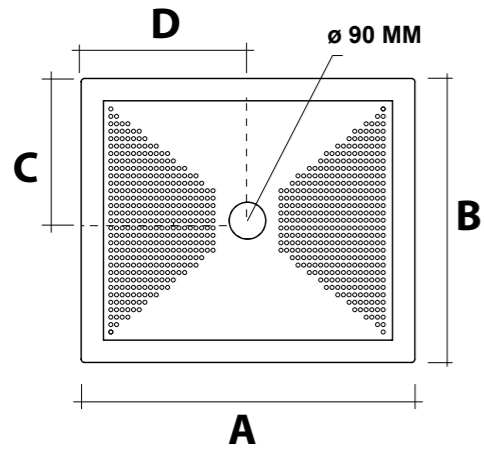

OLY

PIATTI DOCCIA

OLY

PIATTO DOCCIA EXTRA PIATTO IN CERAMICA CON ANTISCIVOLO. PILETTA SIFONATA Ø 90 MM INCLUSA

EXTRA SLIM CERAMIC SHOWER TRAY WITH ANTI SLIP PATTERN. SIPHON WASTE PIPE Ø 90 MM INCLUDED

- Antiscivolo
  No-slip
- Antimacchia
  Stain-proof
- Antibatterico
  Anti-bacterial
- Leggero
  Light

H 3 cm

cod.	A	B	C	D	kg
OLY8808001	80	80	40	40	20

REVERSIBILE
REVERSIBLE

Smaltato sui 4 lati
Glazed on 4 sides

OLY

PIATTO DOCCIA EXTRA PIATTO IN CERAMICA CON ANTISCIVOLO. PILETTA SIFONATA Ø 90 MM INCLUSA

EXTRA SLIM CERAMIC SHOWER TRAY WITH ANTI SLIP PATTERN. SIPHON WASTE PIPE Ø 90 MM INCLUDED