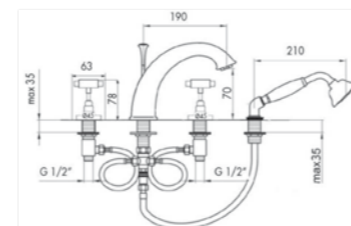

ART. 3765

BATTERIA BORDO VASCA 4 FORI

4-HOLE BATH BORDER SET