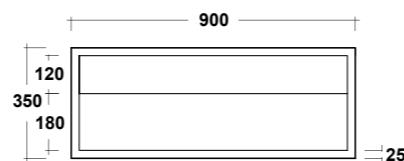

Prospetto frontale
Front view