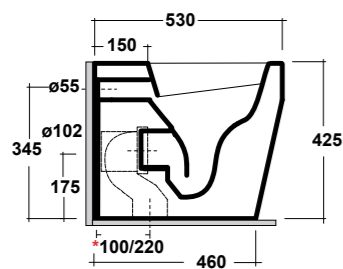

TUTTO EVO

SOFT SQUARE SHAPE

ART. TUE1103R01

TUTTOEVO VASO BTW
RIMLESS BIANCO

TUTTO EVO WHITE BTW RIMLESS WC

Dimensioni/Dimension: 53x36x42,5 cm
Peso/Weight: 30 kg

RIMLESS

RACCORDI REGOLABILI
ADJUSTABLE ELBOW PIPE

RASCTD*: 10/14 cm
RASB*: 15/17 cm
RAR1*: 18/22 cm
RASP**: 30 cm

SCARICO
TRASLATO
FLOOR DRAIN
ADJUSTABLE

*Quote d'installazione consigliata
Advised measure for installation

ART. TUE210101

TUTTOEVO BIDET BTW MF BIANCO

TUTTOEVO WHITE ONE-HOLE
BTW BIDET

Dimensioni/Dimension: 53x36x42,5 cm
Peso/Weight: 26 kg