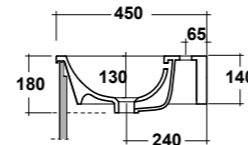

ART. TUE4875101

TUTTOEVO LAVABO SOSPESO/INCASSO
75 MF BIANCO

TUTTOEVO WHITE 75 ONE-HOLE
WALL HUNG/RECESSED

Dimensioni/Dimension: 75x45x18 cm
Peso/Weight: 19 kg

*Quote d'installazione consigliata
Advised measure for installation

ART. TUE4360101

TUTTOEVO LAVABO SOSPESO/INCASSO
60 MF BIANCO

TUTTOEVO WASHBASIN ONE HOLE -
WALL-HUNG / RECESSED

Dimensioni/Dimension: 60x45x18 cm
Peso/Weight: 14 kg