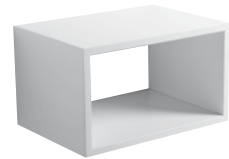

TOP SOSPESO 60X42,5

Art. ZTOP60
TOP SOSPESO PER
LAVABO + KIT FISSAGGIO
WALL HUNG FURNITURE FOR
WASHBASIN + FIXING KIT