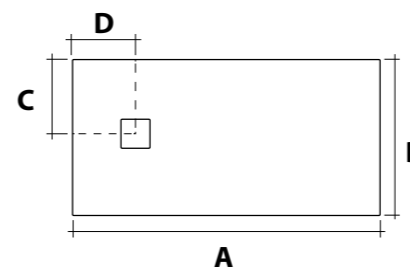

Area piana per installazione del box doccia (40 mm)
Flat area for shower enclosure installation (40 mm)

H 3 cm

cod.	A	B	C	D	kg
KEY87010XX	100	70	35	35	31
KEY87012XX	120	70	35	30	38
KEY87014XX	140	70	35	25	42

XX : SPECIFICARE SEMPRE CODICE COLORE:
01 = BIANCO
23 = NERO
03 = GRIGIO

ALWAYS SPECIFY THE COLOR CODE:
01 = WHITE
23 = BLACK
03 = GREY

KEY P 80 CM

PIATTI DOCCIA IN CERAMICA H3 CON SCARICO DA 90 MM GEBERIT ESTRAIBILE E DI FACILE MANUTENZIONE. COPRIPILETTA QUADRATA. INSTALLAZIONE A FILO PAVIMENTO O IN APPOGGIO. PILETTA DI SCARICO INCLUSA

CERAMIC SHOWER TRAYS H3 FEATURING REMOVABLE EASYCARE 90 MM GEBERIT DRAIN TRAP. SQUARE-SHAPED DRAIN COVER. FLUSH-WITH-THE-FLOOR OR FLOOR-MOUNTED INSTALLATION. SIPHON DRAINAGE INCLUSIVE