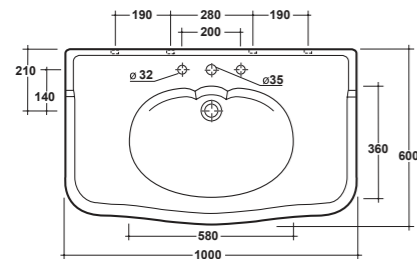

IMPERO STYLE

CLASSIC

ART. IMP4C10101
MONOFORO / 1 HOLE

ART. IMP4C10301
TRE FORI / 3 HOLES

CONSOLE 100X60 CM. INSTALLAZIONE SU COLONNA, GAMBE E MOBILE

CONSOLE 100X60 CM. INSTALLATION ON PEDESTAL, TWIN CERAMIC LEGS AND FREE STANDING FURNITURE

Dimensioni/Dimension: 100x60x27 cm
Peso/Weight: 35 kg