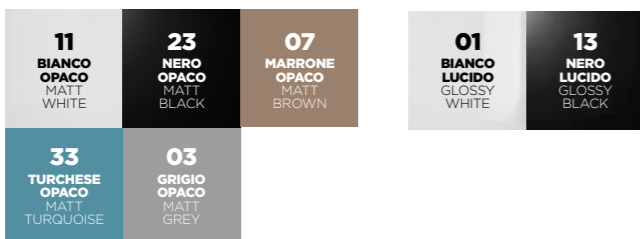

RIEPILOGO COLORI

Colors category

I COLORI DELLA CERAMICA

CERAMIC COLORS

COLORS CAT. A

COLORS CAT. B

COLORS CAT. C