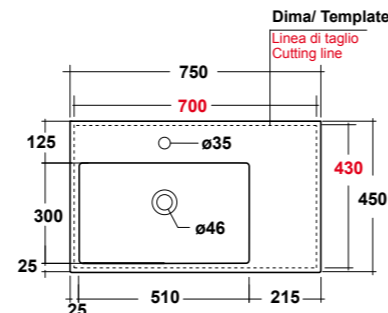

ART. TUE4875101

TUTTOEVO LAVABO SOSPESO/INCASSO
75 MF BIANCO

TUTTOEVO WHITE 75 ONE-HOLE
WALL HUNG/RECESSED

Dimensioni/Dimension: 75x45x18 cm
Peso/Weight: 19 kg

*Quote d'installazione consigliata
Advised measure for installation

ART. TUE4360101

TUTTOEVO LAVABO SOSPESO/INCASSO
60 MF BIANCO

TUTTOEVO WASHBASIN ONE HOLE -
WALL-HUNG / RECESSED

Dimensioni/Dimension: 60x45x18 cm
Peso/Weight: 14 kg