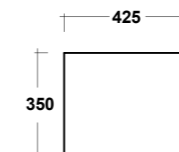

Vista superiore
Top view

Prospetto laterale
Lateral view

Prospetto frontale
Front view

ART. LIFESPQU75

SPECCHIO RETROILLUMINATO
TOUCH A LED

BACKLIT MIRROR LED TOUCH

Dimensioni/Dimension: 75x75 cm
Peso/Weight: 7 kg