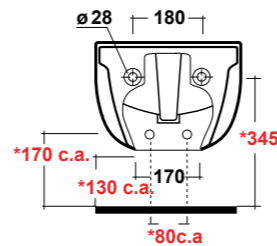

ART. MIL220101

MILADY BIDET SOSPESO MF BIANCO

MILADY WHITE ONE-HOLE
WALL HUNG BIDET

Dimensioni/Dimension: 52X36x27 cm
Peso/Weight: 18 kg