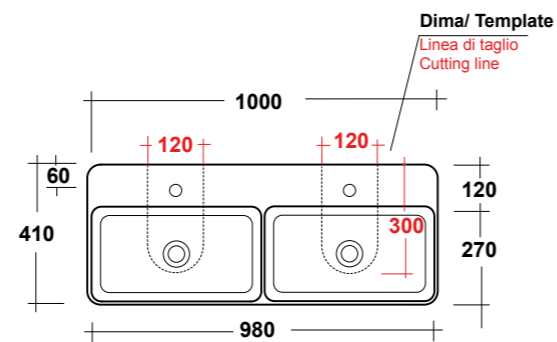

ART. TRA4210101

TRATTO LAVABO APPOGGIO 100
MF BIANCO

TRATTO WHITE 100 ONE-HOLE SIT ON
WASHBASIN

Dimensioni/Dimension: 100x41x14 cm