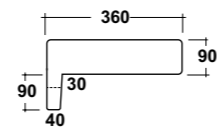

ART. TUT0303101
TUTTO PIANO 30X36 BIANCO
TUTTO CERAMIC TOP + FIXING KIT
Dimensioni/Dimension: 30x36x18 cm
Peso/Weight: 9 kg