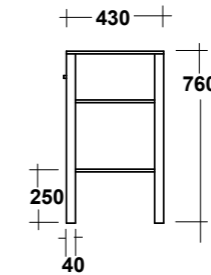

ART. TRAMOB75

MOBILE FREE STANDING
CON UN CASSETTO

FREE STANDING WOODEN FURNITURE

Dimensioni/Dimension: 75x44x75 cm