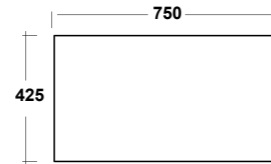

ART. ZTOP75

TOP SOSPESO PER LAVABO
+ KIT FISSAGGIO

WALL HUNG FURNITURE FOR
WASHBASIN + FIXING KIT

Dimensioni/Dimension: 75x42,5x35 cm
Peso/Weight: 15 kg

Vista superiore
Top view