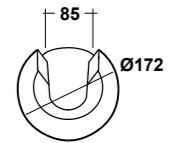

Dimensioni/Dimension: h70 cm
 Peso/Weight: 10 Kg

***Quote d'installazione consigliata**
 Advised measure for installation

ORMA

IMPRONTA

ART. VATRA18001

VASCA CENTRO STANZA IN ACRILICO E TROPPOPIENO INTEGRATO NELLA VASCA