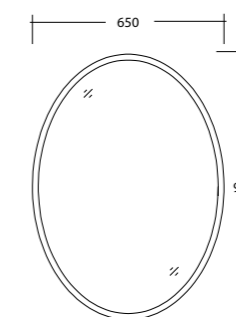

Dimensioni/Dimension: 112x82 cm
Peso/Weight: 14 kg

ART. IMSP65

SPECCHIO OVALE CON BORDO MOLATO, FILO LUCIDO - NON REVERSIBILE

OVAL SHAPED MIRROR 90 CM POLISHED EDGE - NON-REVERSIBLE

Dimensioni/Dimension: 90x65 cm
Peso/Weight: 8 kg