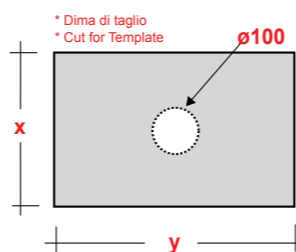

ART. MET4255001

METAMORFOSI LAVABO APPOGGIO
INFORME 55 BIANCO

METAMORFOSI WHITE 55 SHAPELESS SIT ON
WASHBASIN

Dimensioni/Dimension: 55x42x14 cm
Peso/Weight: 12 kg