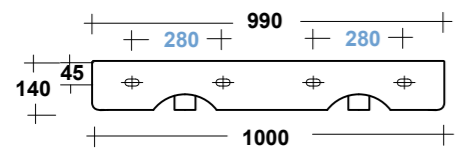

TRATTO

LAVABI - WASHBASINS

ART. TRA4110101

TRATTO LAVABO SOSPESO 100
MF BIANCO

TRATTO WHITE 100 ONE-HOLE WALL
HUNG WASHBASIN

Dimensioni/Dimension: 100x41x14 cm