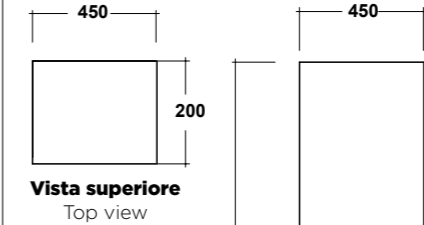

CLEAR

D-SHAPE

ART. ZPEN45

PENSILE SOSPESO + KIT FISSAGGIO

WALL HUNG CABINET + FIXING KIT

Dimensioni/Dimension: 45x20x150 cm
Peso/Weight: 13 kg

Vista superiore
Top view