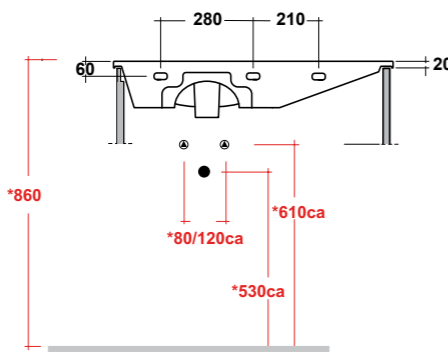

ART. TUE4890101

TUTTOEVO LAVABO SOSPESO/INCASSO
90 MF BIANCO

TUTTOEVO WHITE 90 ONE-HOLE
WALL HUNG/RECESSED

Dimensioni/Dimension: 90x45x18 cm
Peso/Weight: 22,5 kg