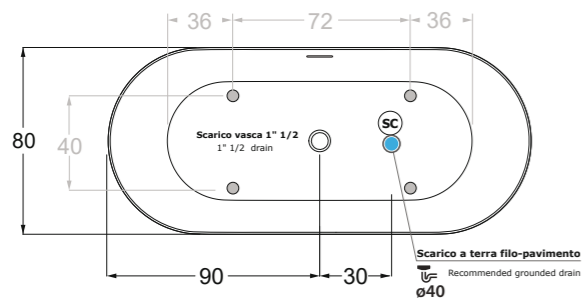

Punti di appoggio a terra
Ground support points