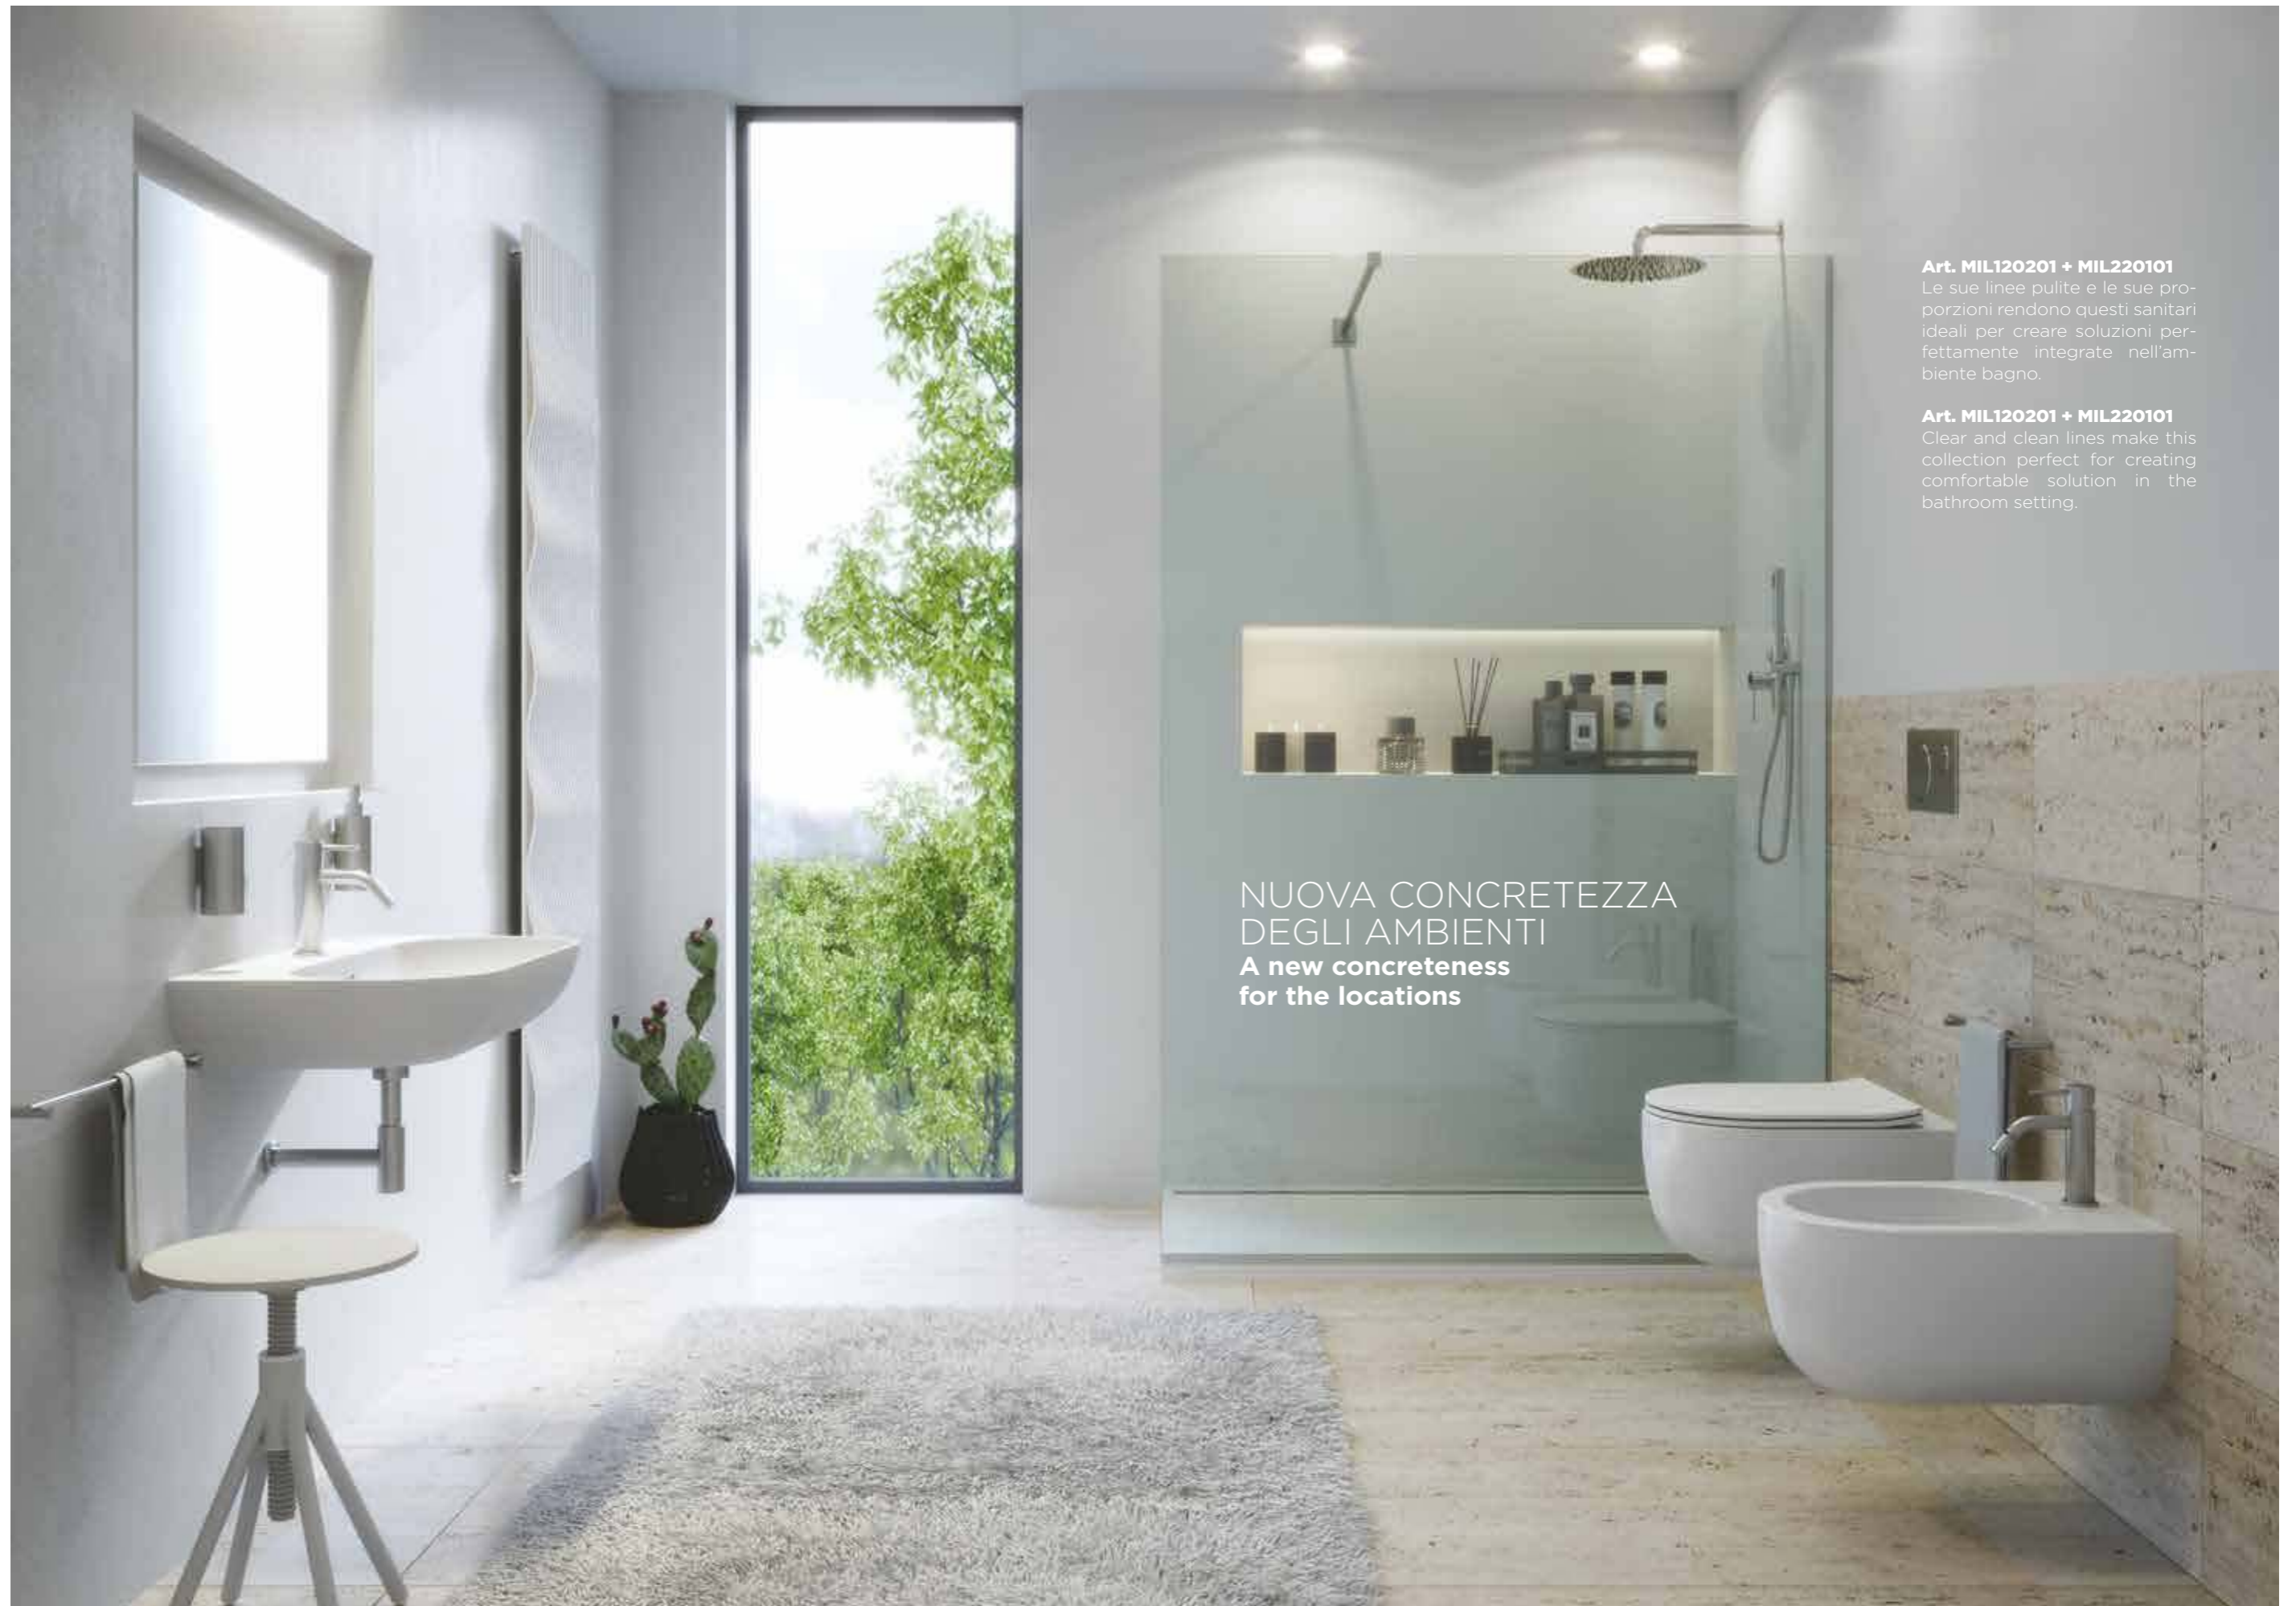

NUOVA CONCRETEZZA
DEGLI AMBIENTI
A new concreteness
for the locations

Art. MIL120201 + MIL220101
Le sue linee pulite e le sue proporzioni rendono questi sanitari ideali per creare soluzioni perfettamente integrate nell'ambiente bagno.

Art. MIL120201 + MIL220101
Clear and clean lines make this collection perfect for creating comfortable solution in the bathroom setting.