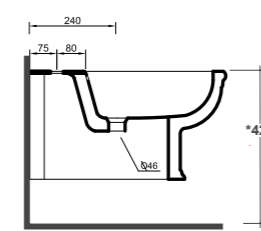

*Quote d'installazione consigliata
Advised measure for installation