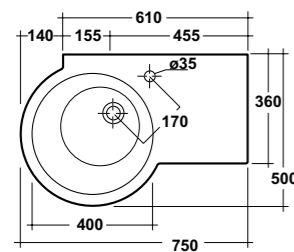

TUTTO EVO

SOFT SQUARE SHAPE

ART. TUT417D101

TUTTO LAVABO SOSPESO
75 DX MF BIANCO

TUTTO RIGHT ONE-HOLE
WALL HUNG WASHBASIN

Dimensioni/Dimension: 75x50x18 cm
Peso/Weight: 22 kg

ART. TUT417S101

TUTTO LAVABO SOSPESO
75 SX MF BIANCO

TUTTO LEFT ONE-HOLE
WALL HUNG WASHBASIN

Dimensioni/Dimension: 75x50x18 cm
Peso/Weight: 22 kg

*Quote d'installazione consigliata
Advised measure for installation

ART. TUE4890101

TUTTOEVO LAVABO SOSPESO/INCASSO
90 MF BIANCO

TUTTOEVO WHITE 90 ONE-HOLE
WALL HUNG/RECESSED

Dimensioni/Dimension: 90x45x18 cm
Peso/Weight: 22,5 kg

*Quote d'installazione consigliata
Advised measure for installation

ART. TUE4875101

TUTTOEVO LAVABO SOSPESO/INCASSO
75 MF BIANCO

TUTTOEVO WHITE 75 ONE-HOLE
WALL HUNG/RECESSED

Dimensioni/Dimension: 75x45x18 cm
Peso/Weight: 19 kg

*Quote d'installazione consigliata
Advised measure for installation

ART. TUE4360101

TUTTOEVO LAVABO SOSPESO/INCASSO
60 MF BIANCO

TUTTOEVO WASHBASIN ONE HOLE -
WALL-HUNG / RECESSED

Dimensioni/Dimension: 60x45x18 cm
Peso/Weight: 14 kg

*Quote d'installazione consigliata
Advised measure for installation

TUTTO EVO

SOFT SQUARE SHAPE

ART. TUT4185101

TUTTO LAVABO SOSPESO 80X50 MF
BIANCO

TUTTO ONE/THREE HOLES
WASHBASIN WALL HUNG

Dimensioni/Dimension: 80x50x18 cm
Peso/Weight: 26 kg

Installazione: sospeso - filo piano
Installation: wall hung - top level

*Quote d'installazione consigliata
Advised measure for installation

ART. TUT4110101

TUTTO LAVABO SOSPESO 100 MF
BIANCO

TUTTO ONE/THREE HOLES
WASHBASIN WALL HUNG

Dimensioni/Dimension: 100x50x18 cm
Peso/Weight: 30 kg

Installazione: sospeso - filo piano
Installation: wall hung - top level

*Quote d'installazione consigliata
Advised measure for installation