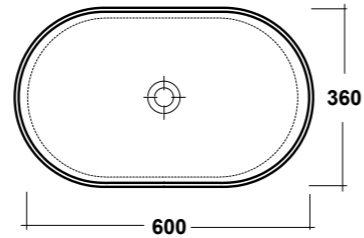

ART. SMA42SO60001

SMASH LAVABO APPOGGIO
SEMIOVALE 60X36 SF BIANCO

SMASH OVAL 60X36
WASHBASIN OVER TOP

Dimensioni/Dimension: 60x36x12 cm
Peso/Weight: 9 kg

*Quote d'installazione consigliata
Advised measure for installation

CLEAR

ART. CLE4266001

CLEAR LAVABO APPOGGIO 66
SF BIANCO

CLEAR 66 WASHBASIN NO HOLE -
OVER COUNTER

Dimensioni/Dimension: 66x44x12,5 cm
Peso/Weight: 13 kg