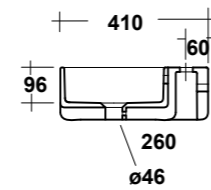

ART. TRA4210101

TRATTO LAVABO APPOGGIO 100
MF BIANCO

TRATTO WHITE 100 ONE-HOLE SIT ON
WASHBASIN

Dimensioni/Dimension: 100x41x14 cm