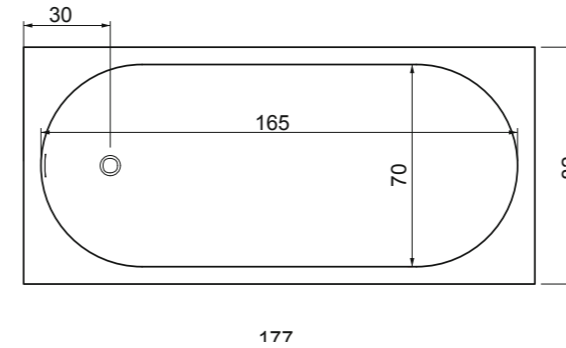

ORMA

IMPRONTA

ART. VATRA18001

VASCA CENTRO STANZA IN ACRILICO E TROPPOPIENO INTEGRATO NELLA VASCA

FREESTANDING BATHTUBS ACRYLIC

Dimensioni/Dimension: 180x80x60 cm
Peso/Weight: 60 kg
Capacità/Capacity: 310 lt

COMPLETO DI PILETTA DI SCARICO
COMPLETE WITH POP-UP WASTE

Punti di appoggio a terra
Ground support points

SC Scarico a terra consigliato filo pavimento
Recommended grounded drain Ø40

*Quote d'installazione consigliata
Advised measure for installation

ART. VATRA15001

VASCA CENTRO STANZA IN ACRILICO E TROPPOPIENO INTEGRATO NELLA VASCA

FREESTANDING BATHTUBS ACRYLIC

Dimensioni/Dimension: 150x70x60 cm
Peso/Weight: 40 kg
Capacità/Capacity: 225 lt

COMPLETO DI PILETTA DI SCARICO
COMPLETE WITH POP-UP WASTE

Punti di appoggio a terra
Ground support points

SC Scarico a terra consigliato filo pavimento
Recommended grounded drain Ø40

*Quote d'installazione consigliata
Advised measure for installation

ART. VAORM17711

VASCA CENTRO STANZA IN SOLID SURFACE E TROPPOPIENO INTEGRATO NELLA VASCA

FREESTANDING BATHTUBS SOLID SURFACE

Dimensioni/Dimension: 177x82x55 cm
Peso/Weight: 130 kg
Capacità/Capacity: 290 lt

COMPLETO DI PILETTA DI SCARICO
COMPLETE WITH POP-UP WASTE

*Quote d'installazione consigliata
Advised measure for installation

ART. VAIMP17001

VASCA CENTRO STANZA IN ACRILICO E TROPPOPIENO INTEGRATO NELLA VASCA

FREESTANDING BATHTUBS ACRYLIC

Dimensioni/Dimension: 170x82x58 cm
Peso/Weight: 53 kg
Capacità/Capacity: 276 lt

COMPLETO DI PILETTA DI SCARICO
COMPLETE WITH POP-UP WASTE

*Quote d'installazione consigliata
Advised measure for installation