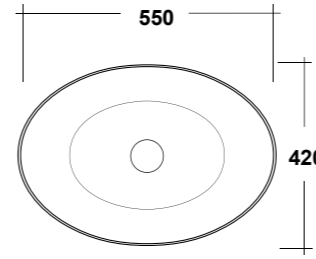

ART. MET4206001

METAMORFOSI LAVABO APPOGGIO
OVALE 55X42 SF BIANCO

METAMORFOSI WHITE 55 OVAL SIT ON
WASHBASIN

Dimensioni/Dimension: 55x42x14 cm
Peso/Weight: 13 kg