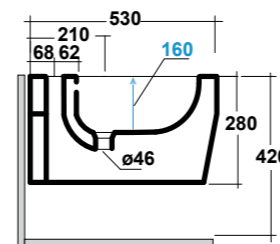

ART. TUE220101

TUTTOEVO BIDET SOSPESO MF BIANCO

TUTTOEVO WHITE ONE-HOLE
WALL HUNG BIDET

Dimensioni/Dimension: 53x36x28 cm
Peso/Weight: 18 kg