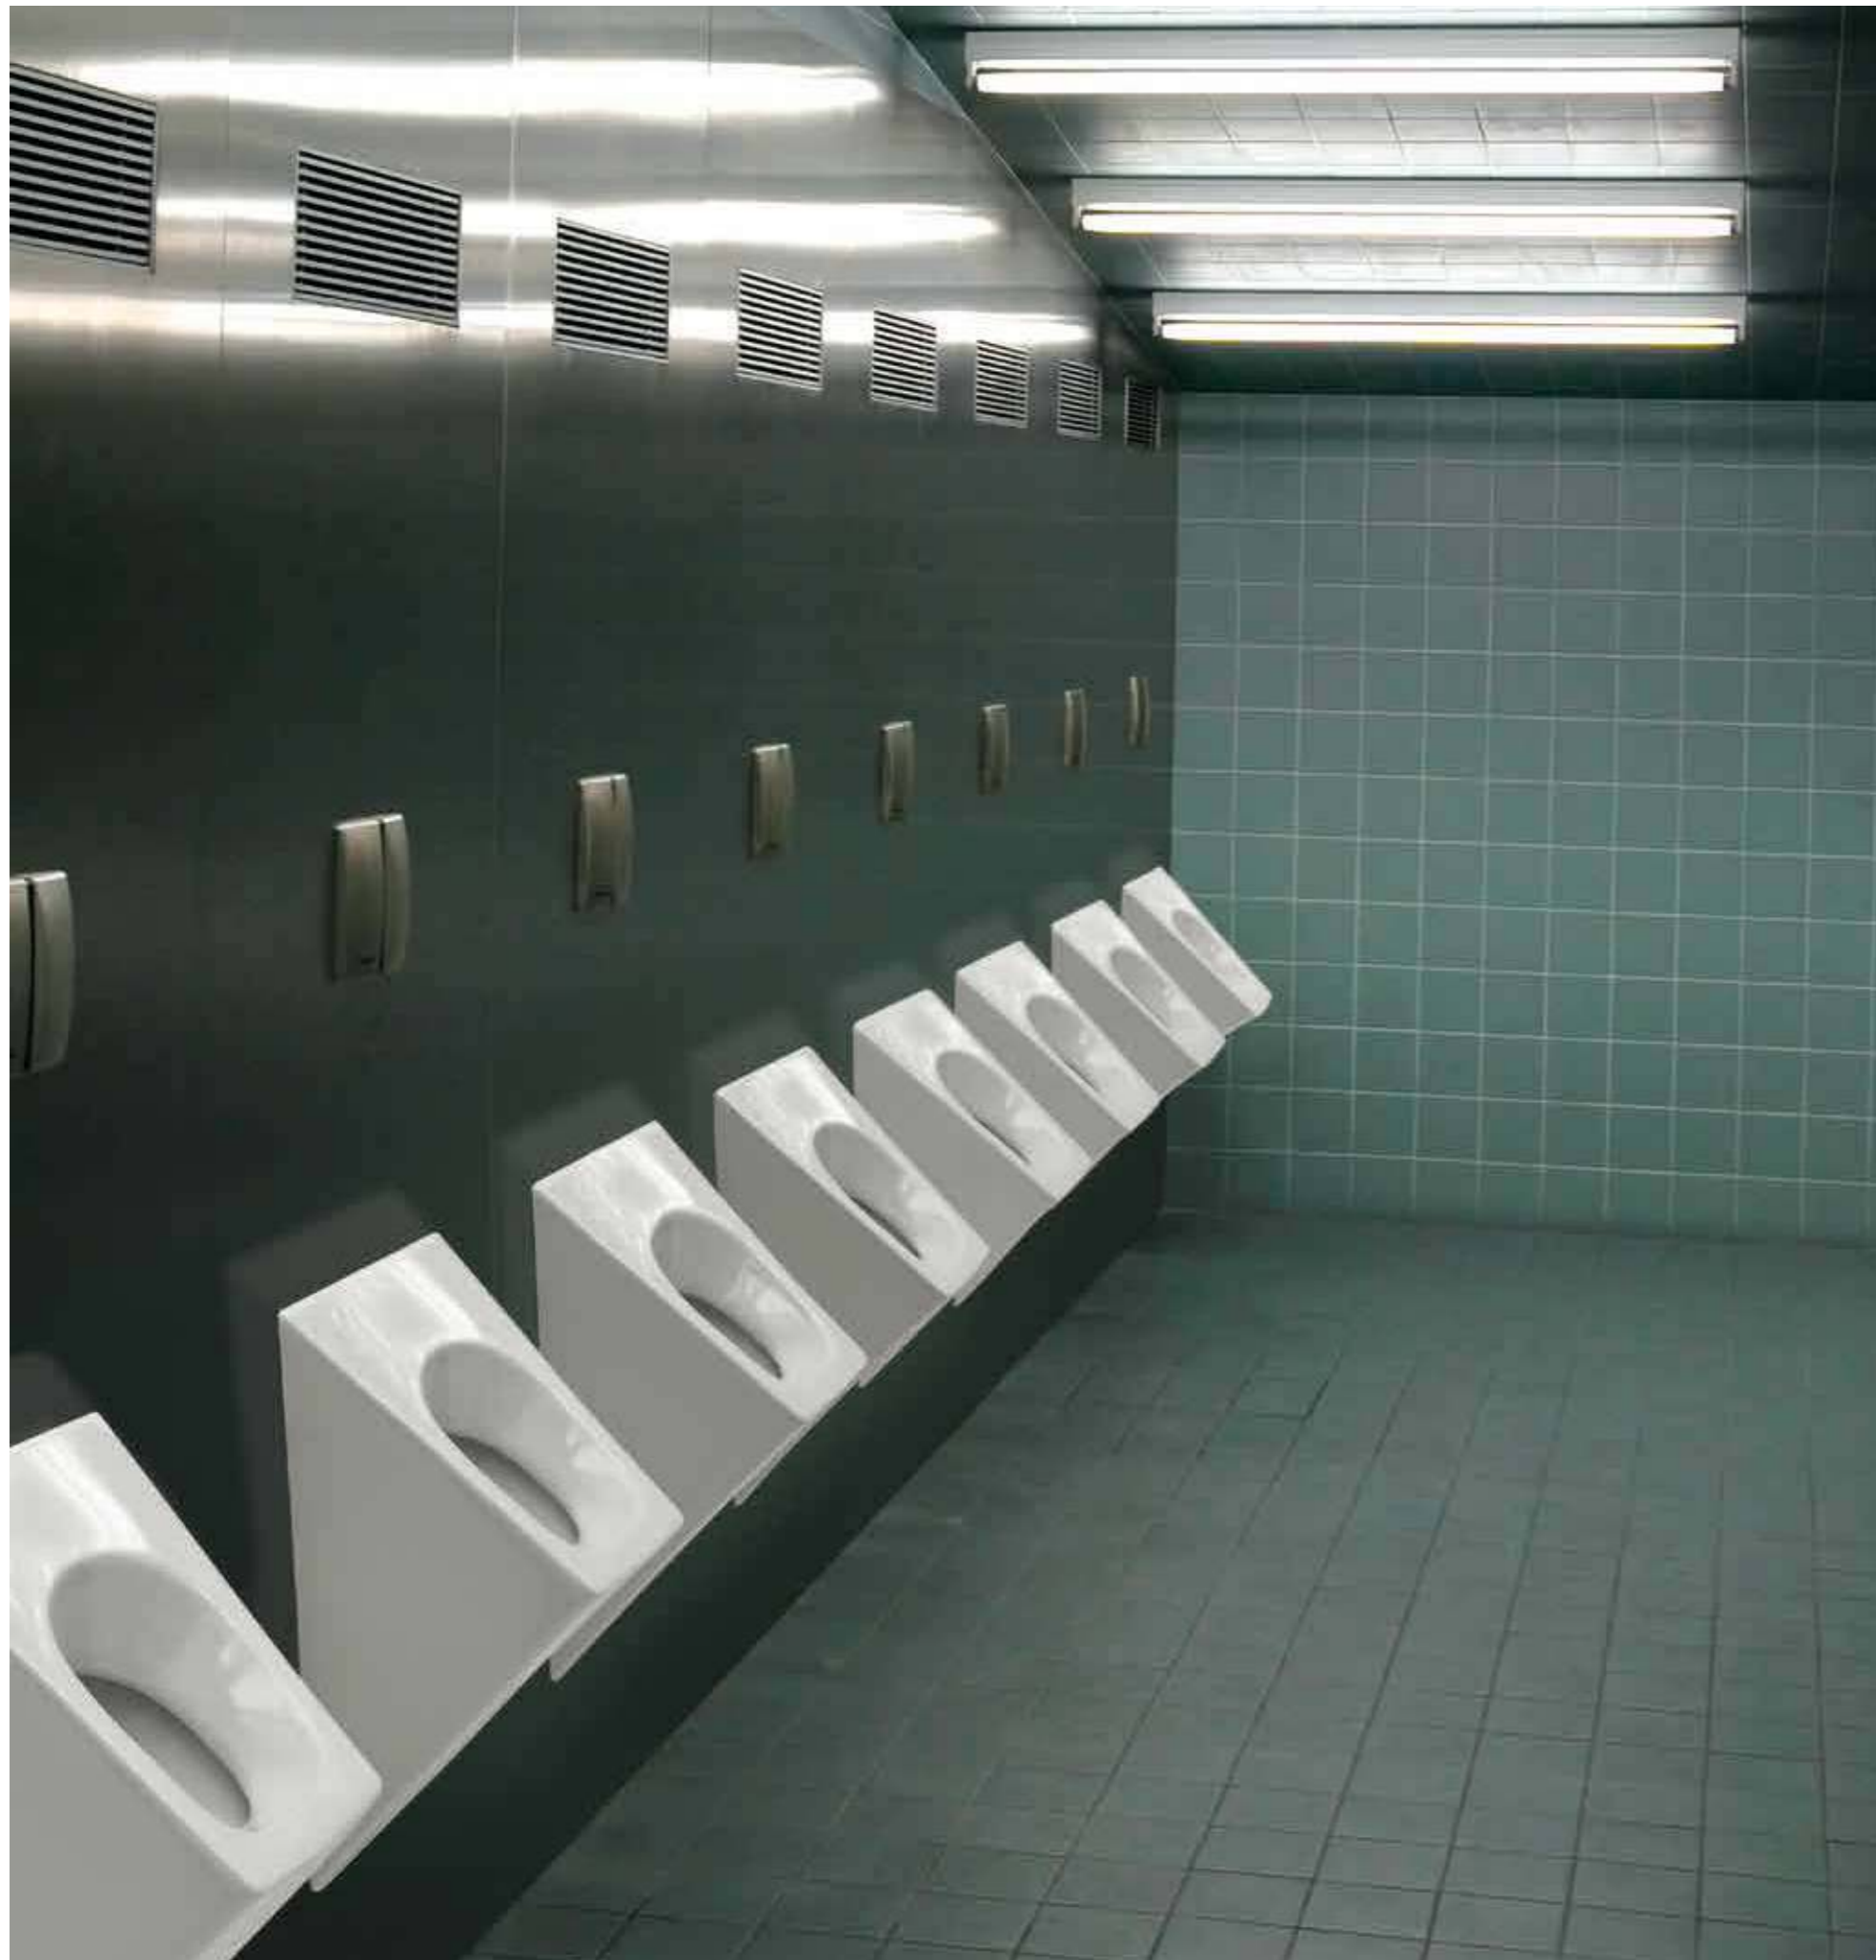

URINAL

- ■ Area Tecnica pag. 304
- ■ Technical Area pag. 304

CRYSTAL

SIFONE
E FISSAGGI
INCLUSI
=
SYPHON AND
FIXING KIT
INCLUDED

ECO

ROLLE