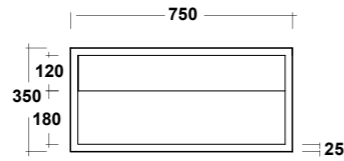

Prospetto frontale
Front view