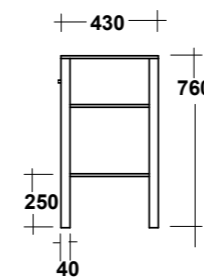

TRATTO

LAVABI - WASHBASINS

ART. TRAMOB60

MOBILE FREE STANDING
CON UN CASSETTO

FREE STANDING WOODEN FURNITURE

Dimensioni/Dimension: 60x44x75 cm

ART. TRAMOB75

MOBILE FREE STANDING
CON UN CASSETTO