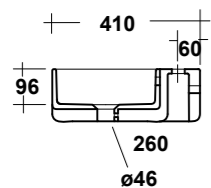

TRATTO

LAVABI - WASHBASINS

ART. TRA4150101

TRATTO LAVABO SOSPESO 50 MF BIANCO

TRATTO WHITE 50 ONE-HOLE WALL HUNG WASHBASIN

Dimensioni/Dimension: 50x41x14 cm

*Quote d'installazione consigliata
Advised measure for installation