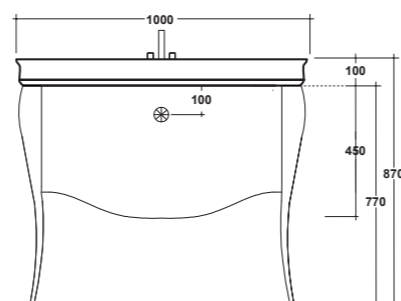

IMPERO STYLE CLASSIC

ART. IMST70
STRUTTURA IN OTTONE
CON PORTASALVIETTE E RIPIANO
PER CONSOLE 70 CM
CHROMED BRASS FRAME WITH
TOWEL RAIL AND GLASS SHELF FOR
CONSOLE 70 CM
Peso/Weight: 4 kg

ART. IMST100
CSTRUTTURA IN OTTONE
CON PORTASALVIETTE
E RIPIANO PER CONSOLE 100 CM
CHROMED BRASS FRAME WITH
TOWEL RAIL AND GLASS SHELF
FOR CONSOLE 100 CM
Peso/Weight: 6 kg

- **36** CROMO CHROME
- **OR** ORO GOLD
- **BR** BRONZO BRONZE

ART. IMP4650001
LAVABO SOPRAPIANO 50X40 CM.
INSTALLAZIONE SU MARMO
OVER TOP 50X40 CM BASIN.
INSTALLATION ON MARBLE
Dimensioni/Dimension: 50x40x17,5 cm
Peso/Weight: 6,5 kg

ART. IMMO100
MOBILE LACCATO
FREE STANDING FURNITURE
Dimensioni/Dimension: 100x77x60 cm
Peso/Weight: 40 kg

POMELLO INCLUSO
= KNOB
GLASS-DOOR
INCLUDED

- **00** BIANCO LUCIDO GLOSSY WHITE
- **00N** NERO LUCIDO GLOSSY BLACK

ART. IMTOP10
TOP MARMO SAGOMATO
SHAPED MARBLE
Dimensioni/Dimension: 91x54x2 cm
Peso/Weight: 18 kg

- **101** MONOFORO 1 HOLE
- **301** TRE FORI 3 HOLES
- **103** MONOFORO 1 HOLE
- **303** TRE FORI 3 HOLES

IMPERO STYLE CLASSIC

ART. IMP4060001
LAVABO OVALE DA
APPOGGIO - INCASSO
OVAL WASH BASIN
OVER TOP - UPON TOP
Dimensioni/Dimension: 60x45x12 cm
Peso/Weight: 12,5 kg

ART. IMVE180
VETRINA CON DUE CASSETTI
GLASS-DOOR CABINET WITH
TWO DRAWERS
Dimensioni/Dimension: 48x36x180 cm
Peso/Weight: 48 kg

POMELLO INCLUSO
= KNOB
GLASS-DOOR
INCLUDED

- **01** BIANCO LUCIDO GLOSSY WHITE
- **13** NERO LUCIDO GLOSSY BLACK