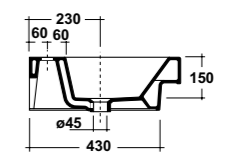

Installazione: sospeso - filo piano
Installation: wall hung - top level

*Quote d'installazione consigliata
Advised measure for installation