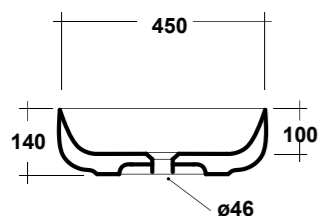

FREE STANDING WOODEN FURNITURE

Dimensioni/Dimension: 75x44x75 cm

METAMORFOSI

LAVABI - WASHBASINS

ART. MET4245001

METAMORFOSI LAVABO APPOGGIO
TONDO 45 SF BIANCO

METAMORFOSI WHITE 45 Ø ROUND SIT ON
WASHBASIN

Dimensioni/Dimension: Ø45 cm
Peso/Weight: 11 kg