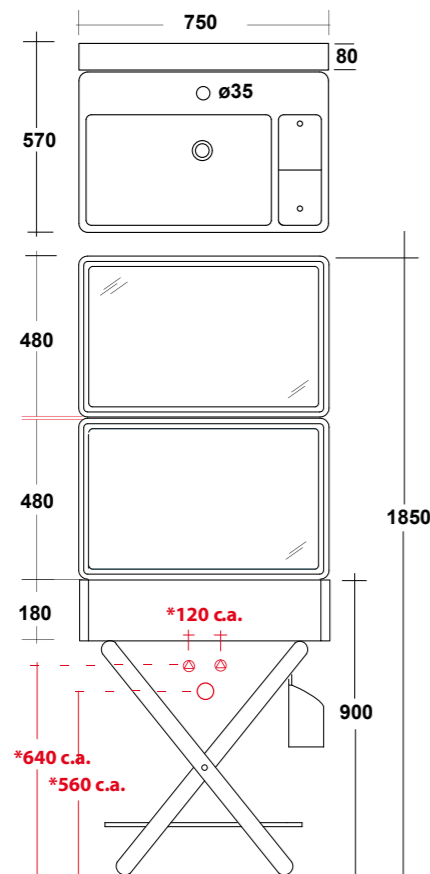

*Quote d'installazione consigliata
Advised measure for installation

MY•BAG

FULL CONCEPT

ART. BAGVAL--

VALIGIA PORTA LAVABO CON SPECCHIO

BASIN SUITECASE WITH MIRROR

- **32**
  GHIACCIO
  ICE
- **30**
  GIALLO
  YELLOW
- **33**
  TURCHESE
  TURQUOISE
- **31**
  VERDE
  GREEN
- **34**
  WENGÉ
  WENGÉ