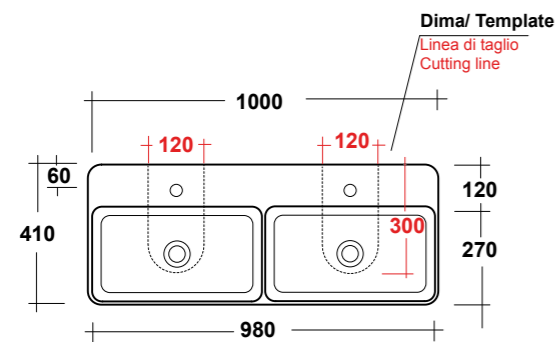

TRATTO

LAVABI - WASHBASINS

ART. TRA4110101

TRATTO LAVABO SOSPESO 100
MF BIANCO

TRATTO WHITE 100 ONE-HOLE WALL
HUNG WASHBASIN

Dimensioni/Dimension: 100x41x14 cm