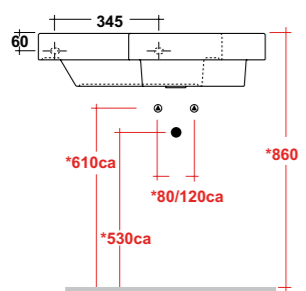

TUTTO EVO

SOFT SQUARE SHAPE

ART. TUT417D101

TUTTO LAVABO SOSPESO
75 DX MF BIANCO

TUTTO RIGHT ONE-HOLE
WALL HUNG WASHBASIN

Dimensioni/Dimension: 75x50x18 cm
Peso/Weight: 22 kg

ART. TUT417S101

TUTTO LAVABO SOSPESO
75 SX MF BIANCO

TUTTO LEFT ONE-HOLE
WALL HUNG WASHBASIN

Dimensioni/Dimension: 75x50x18 cm
Peso/Weight: 22 kg

*Quote d'installazione consigliata
Advised measure for installation

ART. TUE4890101

TUTTOEVO LAVABO SOSPESO/INCASSO
90 MF BIANCO

TUTTOEVO WHITE 90 ONE-HOLE
WALL HUNG/RECESSED

Dimensioni/Dimension: 90x45x18 cm
Peso/Weight: 22,5 kg

*Quote d'installazione consigliata
Advised measure for installation

ART. TUE4875101

TUTTOEVO LAVABO SOSPESO/INCASSO
75 MF BIANCO

TUTTOEVO WHITE 75 ONE-HOLE
WALL HUNG/RECESSED

Dimensioni/Dimension: 75x45x18 cm
Peso/Weight: 19 kg

*Quote d'installazione consigliata
Advised measure for installation

ART. TUE4360101

TUTTOEVO LAVABO SOSPESO/INCASSO
60 MF BIANCO

TUTTOEVO WASHBASIN ONE HOLE -
WALL-HUNG / RECESSED

Dimensioni/Dimension: 60x45x18 cm
Peso/Weight: 14 kg

*Quote d'installazione consigliata
Advised measure for installation

TUTTO EVO

SOFT SQUARE SHAPE

ART. TUT4185101

TUTTO LAVABO SOSPESO 80X50 MF
BIANCO

TUTTO ONE/THREE HOLES
WASHBASIN WALL HUNG

Dimensioni/Dimension: 80x50x18 cm
Peso/Weight: 26 kg

Installazione: sospeso - filo piano
Installation: wall hung - top level

*Quote d'installazione consigliata
Advised measure for installation

ART. TUT4110101

TUTTO LAVABO SOSPESO 100 MF
BIANCO

TUTTO ONE/THREE HOLES
WASHBASIN WALL HUNG

Dimensioni/Dimension: 100x50x18 cm
Peso/Weight: 30 kg

Installazione: sospeso - filo piano
Installation: wall hung - top level

*Quote d'installazione consigliata
Advised measure for installation