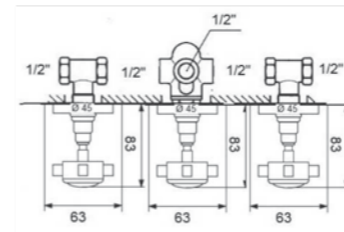

ART. 3715W2

RUBINETTI INCASSO PER DOCCIA
E DEVIATORE 2 VIE

CONCEALED SHOWER TAPS AND
2 WAYS DIVERTER