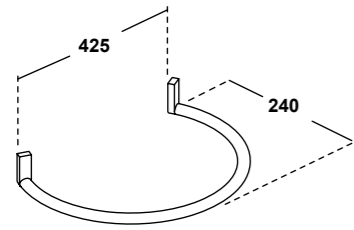

TUTTO EVO

SOFT SQUARE SHAPE

ART. TPSC
TUTTO PORTASALVIETTE
IN OTTONE CROMATO TONDO
TUTTO CHROMED BRASS ROUND
TOWEL RAIL
Dimensioni/Dimension: 45 cm
Peso/Weight: 1,4 kg