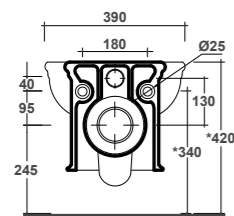

IMPERO STYLE CLASSIC

IMPERO STYLE CLASSIC

ART. IMP120201

VASO SOSPESO (DA INTEGRARE CON CASSETTA DI SCARICO)

WALL HUNG WC (TO COMPLETE WITH FLUSHING CISTERN)

Dimensioni/Dimension: 54x39 cm
Peso/Weight: 21 kg