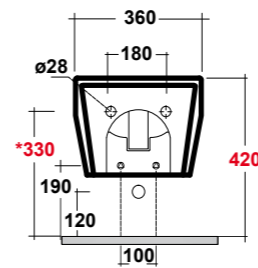

ART. TUE220101

TUTTOEVO BIDET SOSPESO MF BIANCO

TUTTOEVO WHITE ONE-HOLE
WALL HUNG BIDET

Dimensioni/Dimension: 53x36x28 cm
Peso/Weight: 18 kg