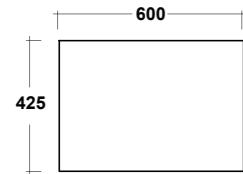

CLEAR

D-SHAPE

CLEAR

D-SHAPE

AREA TECNICA :: TECHNICAL AREA

ART. ZTOP60

TOP SOSPESO PER LAVABO
+ KIT FISSAGGIO

WALL HUNG FURNITURE FOR
WASHBASIN + FIXING KIT

Dimensioni/Dimension: 60x42,5x35 cm
Peso/Weight: 12 kg

Vista superiore
Top view