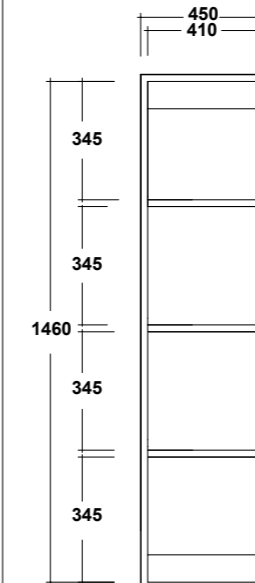

Prospetto frontale
Front view

ART. ZPEN30

PENSILE SOSPESO + KIT FISSAGGIO

WALL HUNG CABINET + FIXING KIT

Dimensioni/Dimension: 30x20x150 cm
Peso/Weight: 12 kg