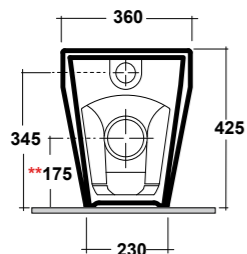

TUTTO EVO

SOFT SQUARE SHAPE

ART. TUE1103R01

TUTTOEVO VASO BTW
RIMLESS BIANCO

TUTTO EVO WHITE BTW RIMLESS WC

Dimensioni/Dimension: 53x36x42,5 cm
Peso/Weight: 30 kg

RIMLESS

RACCORDI REGOLABILI
ADJUSTABLE ELBOW PIPE

RASCTD*: 10/14 cm
RASB*: 15/17 cm
RAR1*: 18/22 cm
RASP**: 30 cm

SCARICO
TRASLATO
FLOOR DRAIN
ADJUSTABLE

*Quote d'installazione consigliata
Advised measure for installation

ART. TUE210101

TUTTOEVO BIDET BTW MF BIANCO

TUTTOEVO WHITE ONE-HOLE
BTW BIDET

Dimensioni/Dimension: 53x36x42,5 cm
Peso/Weight: 26 kg