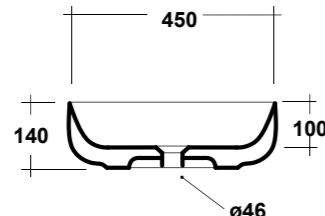

ART. MET4204001

METAMORFOSI LAVABO APPOGGIO
QUADRO 45 SF BIANCO

METAMORFOSI WHITE 45 Ø SQUARE SIT ON
WASHBASIN

Dimensioni/Dimension: 45x45x14 cm
Peso/Weight: 11,5 kg