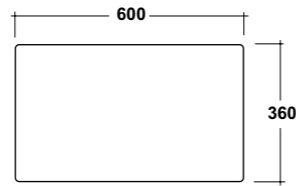

ART. TUT0603101
TUTTO PIANO 60X36 BIANCO
TUTTO CERAMIC TOP + FIXING KIT
Dimensioni/Dimension: 60x36x18 cm
Peso/Weight: 14 kg