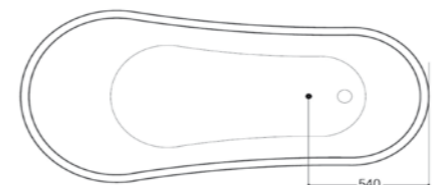

IMPERO STYLE CLASSIC

IMPERO STYLE CLASSIC

ART. IMP120201

VASO SOSPESO (DA INTEGRARE CON CASSETTA DI SCARICO)

WALL HUNG WC (TO COMPLETE WITH FLUSHING CISTERN)

Dimensioni/Dimension: 54x39 cm
Peso/Weight: 21 kg

*Quote d'installazione consigliata
Advised measure for installation

ART. IMP220101

BIDET SOSPESO MONOFORO

ONE HOLE WALL HUNG BIDET

Dimensioni/Dimension: 54x39 cm
Peso/Weight: 21 kg

*Quote d'installazione consigliata
Advised measure for installation

ART. C6IMP01

COPRIWATER TERMOINDURENTE

THERMOSETTING SEAT COVER

Peso/Weight: 4 kg

ART. C8IMP

COPRIWATER SLIM TERMOINDURENTE DISPOSITIVO SOFT CLOSE

SLIM THERMOSETTING SOFT CLOSE SYSTEM SEAT COVER

Peso/Weight: 4 kg

TAKE↑↓OFF*

- 01 BIANCO LUCIDO GLOSSY WHITE
- 13 NERO LUCIDO GLOSSY BLACK

ART. SF1101

COPRIWATER IN LEGNO MASSELLO SOFT CLOSE - CERNIERE DISPONIBILI IN CROMO, ORO O BRONZO

WOODEN SEAT COVER SOFT CLOSE CHROME, GOLDEN OR BRONZE HINGES AVAILABLE

Peso/Weight: 4 kg

TAKE↑↓OFF*

ART. VAFI

VASCA FREESTANDING IN ACRILICO BIANCO LUCIDO

GLOSSY WHITE FREESTANDING ACRYLIC BATH TUB

Dimensioni/Dimension: 170x76x50 cm
Peso/Weight: 50 kg

COLONNA DI SCARICO NELLE STESSE FINITURE
DRAIN PIPE IN THE SAME FINISHES

ART. GADA

PIEDINI IN METALLO

METAL LEGS

BIANCO WHITE CROMO CHROME ORO GOLD BRONZO BRONZE

ART. IMSP112

SPECCHIO SAGOMATO 112 CM, FILO LUCIDO - NON REVERSIBILE

SHAPED MIRROR 112 CM POLISHED EDGE - NON-REVERSIBLE

Dimensioni/Dimension: 112x82 cm
Peso/Weight: 14 kg

ART. IMSP65

SPECCHIO OVALE CON BORDO MOLATO, FILO LUCIDO - NON REVERSIBILE

OVAL SHAPED MIRROR 90 CM POLISHED EDGE - NON-REVERSIBLE

Dimensioni/Dimension: 90x65 cm
Peso/Weight: 8 kg

ART. IMSP100

SPECCHIO 100X70 CM PER MOBILE (ART. IMMO100 / IMMO70) CON CORNICE IN LEGNO LACCATO, REVERSIBILE