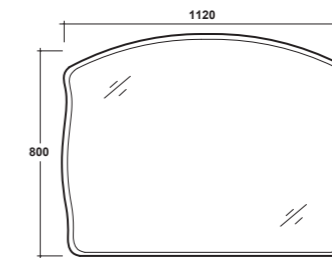

Dimensioni/Dimension: 112x82 cm
Peso/Weight: 14 kg

ART. IMSP65

SPECCHIO OVALE CON BORDO MOLATO, FILO LUCIDO - NON REVERSIBILE

OVAL SHAPED MIRROR 90 CM POLISHED EDGE - NON-REVERSIBLE

Dimensioni/Dimension: 90x65 cm
Peso/Weight: 8 kg