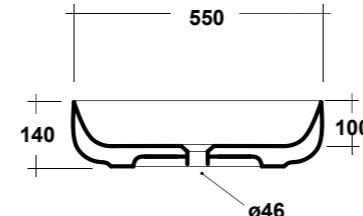

ART. MET4206001

METAMORFOSI LAVABO APPOGGIO
OVALE 55X42 SF BIANCO

METAMORFOSI WHITE 55 OVAL SIT ON
WASHBASIN

Dimensioni/Dimension: 55x42x14 cm
Peso/Weight: 13 kg