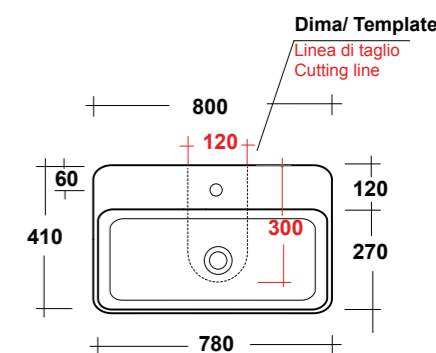

ART. TRA4280101

TRATTO LAVABO APPOGGIO 80 MF BIANCO

TRATTO WHITE 80 ONE-HOLE SIT ON WASHBASIN

Dimensioni/Dimension: 80x41x14 cm

Smaltato sui 4 lati
Glazed on 4 sides

*Quote d'installazione consigliata
Advised measure for installation