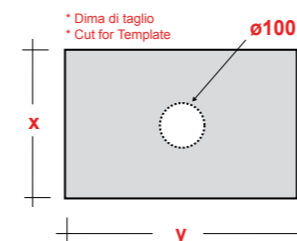

ART. SMA42SO60001

SMASH LAVABO APPOGGIO
SEMIOVALE 60X36 SF BIANCO

SMASH OVAL 60X36
WASHBASIN OVER TOP

Dimensioni/Dimension: 60x36x12 cm
Peso/Weight: 9 kg

*Quote d'installazione consigliata
Advised measure for installation

CLEAR

ART. CLE4266001

CLEAR LAVABO APPOGGIO 66
SF BIANCO

CLEAR 66 WASHBASIN NO HOLE -
OVER COUNTER

Dimensioni/Dimension: 66x44x12,5 cm
Peso/Weight: 13 kg