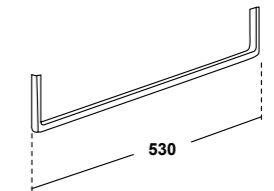

*** fori per installazione
porta asciugamani/portarotolo**
* holes for installation
towel holder / roll holder

TUEPS53
PORTASALVIETTE CROMATO
CHROMED TOWEL RAIL
Dimensioni/Dimension: 53 cm
Peso/Weight: 1,4 kg