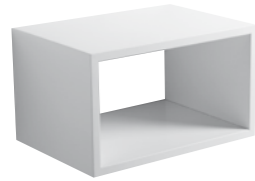

CLEAR

D-SHAPE

CLEAR

D-SHAPE

AREA TECNICA :: TECHNICAL AREA

ART. ZTOP60

TOP SOSPESO PER LAVABO
+ KIT FISSAGGIO

WALL HUNG FURNITURE FOR
WASHBASIN + FIXING KIT

Dimensioni/Dimension: 60x42,5x35 cm
Peso/Weight: 12 kg

Vista superiore
Top view