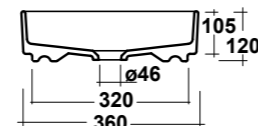

ART. SMA42SO60001

SMASH LAVABO APPOGGIO
SEMIOVALE 60X36 SF BIANCO

SMASH OVAL 60X36
WASHBASIN OVER TOP

Dimensioni/Dimension: 60x36x12 cm
Peso/Weight: 9 kg

*Quote d'installazione consigliata
Advised measure for installation

CLEAR

ART. CLE4266001

CLEAR LAVABO APPOGGIO 66
SF BIANCO

CLEAR 66 WASHBASIN NO HOLE -
OVER COUNTER

Dimensioni/Dimension: 66x44x12,5 cm
Peso/Weight: 13 kg