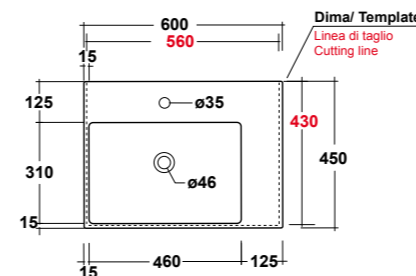

*Quote d'installazione consigliata
Advised measure for installation

TUTTO EVO

SOFT SQUARE SHAPE

ART. TUT4185101

TUTTO LAVABO SOSPESO 80X50 MF
BIANCO

TUTTO ONE/THREE HOLES
WASHBASIN WALL HUNG

Dimensioni/Dimension: 80x50x18 cm
Peso/Weight: 26 kg