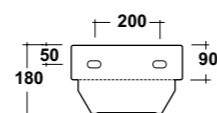

ART. TUT0303101
TUTTO PIANO 30X36 BIANCO
TUTTO CERAMIC TOP + FIXING KIT
Dimensioni/Dimension: 30x36x18 cm
Peso/Weight: 9 kg