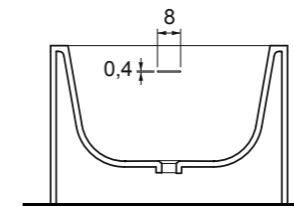

ORMA

IMPRONTA

ART. VATRA18001

VASCA CENTRO STANZA IN ACRILICO E TROPPOPIENO INTEGRATO NELLA VASCA

FREESTANDING BATHTUBS ACRYLIC

Dimensioni/Dimension: 180x80x60 cm
Peso/Weight: 60 kg
Capacità/Capacity: 310 lt

COMPLETO DI PILETTA DI SCARICO
COMPLETE WITH POP-UP WASTE

Punti di appoggio a terra
Ground support points

SC Scarico a terra consigliato filo pavimento
Recommended grounded drain Ø40

*Quote d'installazione consigliata
Advised measure for installation

ART. VATRA15001

VASCA CENTRO STANZA IN ACRILICO E TROPPOPIENO INTEGRATO NELLA VASCA

FREESTANDING BATHTUBS ACRYLIC

Dimensioni/Dimension: 150x70x60 cm
Peso/Weight: 40 kg
Capacità/Capacity: 225 lt

COMPLETO DI PILETTA DI SCARICO
COMPLETE WITH POP-UP WASTE

Punti di appoggio a terra
Ground support points

SC Scarico a terra consigliato filo pavimento
Recommended grounded drain Ø40

*Quote d'installazione consigliata
Advised measure for installation

ART. VAORM17711

VASCA CENTRO STANZA IN SOLID SURFACE E TROPPOPIENO INTEGRATO NELLA VASCA

FREESTANDING BATHTUBS SOLID SURFACE

Dimensioni/Dimension: 177x82x55 cm
Peso/Weight: 130 kg
Capacità/Capacity: 290 lt

COMPLETO DI PILETTA DI SCARICO
COMPLETE WITH POP-UP WASTE

*Quote d'installazione consigliata
Advised measure for installation

ART. VAIMP17001

VASCA CENTRO STANZA IN ACRILICO E TROPPOPIENO INTEGRATO NELLA VASCA

FREESTANDING BATHTUBS ACRYLIC

Dimensioni/Dimension: 170x82x58 cm
Peso/Weight: 53 kg
Capacità/Capacity: 276 lt

COMPLETO DI PILETTA DI SCARICO
COMPLETE WITH POP-UP WASTE

*Quote d'installazione consigliata
Advised measure for installation