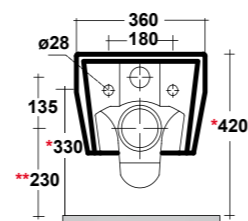

ART. TUE1202R01

TUTTOEVO VASO SOSPESO
RIMLESS BIANCO

TUTTOEVO WHITE WALL HUNG
RIMLESS WC

Dimensioni/Dimension: 53x36x28 cm
Peso/Weight: 22 kg

RIMLESS