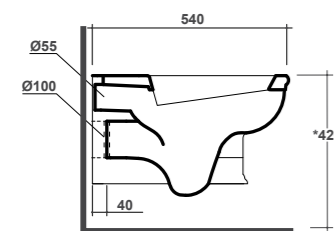

IMPERO STYLE CLASSIC

IMPERO STYLE CLASSIC

ART. IMP120201

VASO SOSPESO (DA INTEGRARE CON CASSETTA DI SCARICO)

WALL HUNG WC (TO COMPLETE WITH FLUSHING CISTERN)

Dimensioni/Dimension: 54x39 cm
Peso/Weight: 21 kg