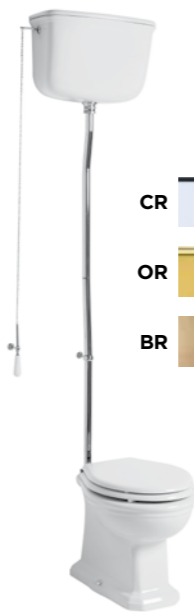

ART. BCTU

MECCANISMO PER CASSETTA ALTA CON TUBO E CATENELLA

MECHANISM FOR HIGH LEVEL CISTERN WITH PIPE AND CHAIN

- CR CROMO CHROME
- OR ORO GOLD
- BR BRONZO BRONZE