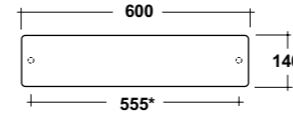

*** fori per installazione
porta asciugamani/portarotolo**
* holes for installation
towel holder / roll holder

TUTTO EVO

SOFT SQUARE SHAPE

ART. TUT036M101
TUTTO MENSOLA 36X14 BIANCO
TUTTO CERAMIC SHELF + FIXING KIT
Dimensioni/Dimension: 36x14x5 cm
Peso/Weight: 3 kg