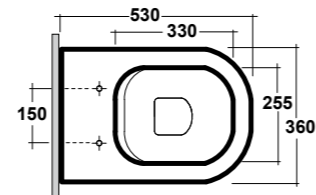

ART. TUE1202R01

TUTTOEVO VASO SOSPESO
RIMLESS BIANCO

TUTTOEVO WHITE WALL HUNG
RIMLESS WC

Dimensioni/Dimension: 53x36x28 cm
Peso/Weight: 22 kg

RIMLESS