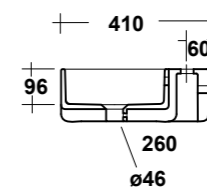

TRATTO

LAVABI - WASHBASINS

ART. TRA4180101

TRATTO LAVABO SOSPESO 80 MF BIANCO

TRATTO WHITE 80 ONE-HOLE WALL HUNG WASHBASIN

Dimensioni/Dimension: 80x41x14 cm

*Quote d'installazione consigliata
Advised measure for installation