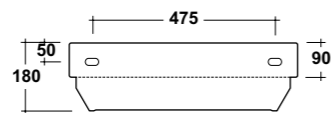

ART. TUT0603101
TUTTO PIANO 60X36 BIANCO
TUTTO CERAMIC TOP + FIXING KIT
Dimensioni/Dimension: 60x36x18 cm
Peso/Weight: 14 kg