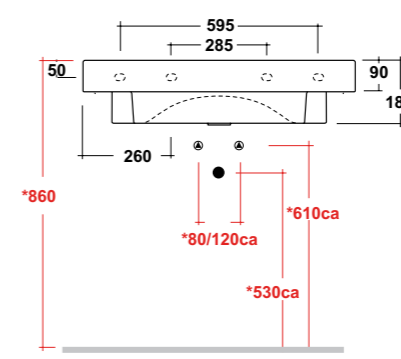

Installazione: sospeso - filo piano
Installation: wall hung - top level

*Quote d'installazione consigliata
Advised measure for installation

ART. TUT4110101

TUTTO LAVABO SOSPESO 100 MF
BIANCO

TUTTO ONE/THREE HOLES
WASHBASIN WALL HUNG

Dimensioni/Dimension: 100x50x18 cm
Peso/Weight: 30 kg