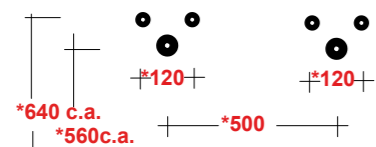

TRATTO

LAVABI - WASHBASINS

ART. TRA4110101

TRATTO LAVABO SOSPESO 100
MF BIANCO

TRATTO WHITE 100 ONE-HOLE WALL
HUNG WASHBASIN

Dimensioni/Dimension: 100x41x14 cm