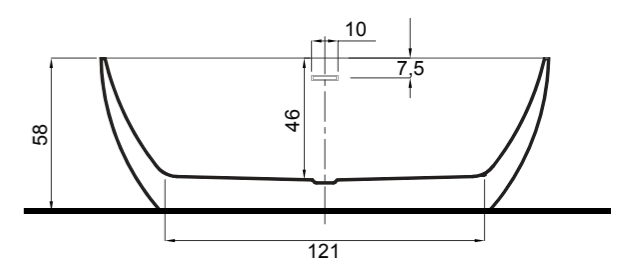

ART. VAIMP17001

VASCA CENTRO STANZA IN ACRILICO E TROPPOPIENO INTEGRATO NELLA VASCA

FREESTANDING BATHTUBS ACRYLIC

Dimensioni/Dimension: 170x82x58 cm
Peso/Weight: 53 kg
Capacità/Capacity: 276 lt

COMPLETO DI PILETTA DI SCARICO
COMPLETE WITH POP-UP WASTE