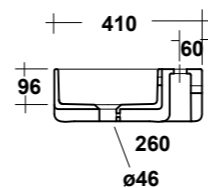

ART. TRA4265101

TRATTO LAVABO APPOGGIO 65 MF BIANCO

TRATTO WHITE 65 ONE-HOLE SIT ON WASHBASIN

Dimensioni/Dimension: 65x41x14 cm

Smaltato sui 4 lati
Glazed on 4 sides

*Quote d'installazione consigliata
Advised measure for installation