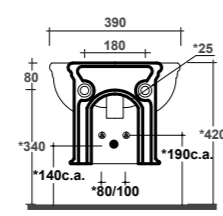

*Quote d'installazione consigliata
Advised measure for installation