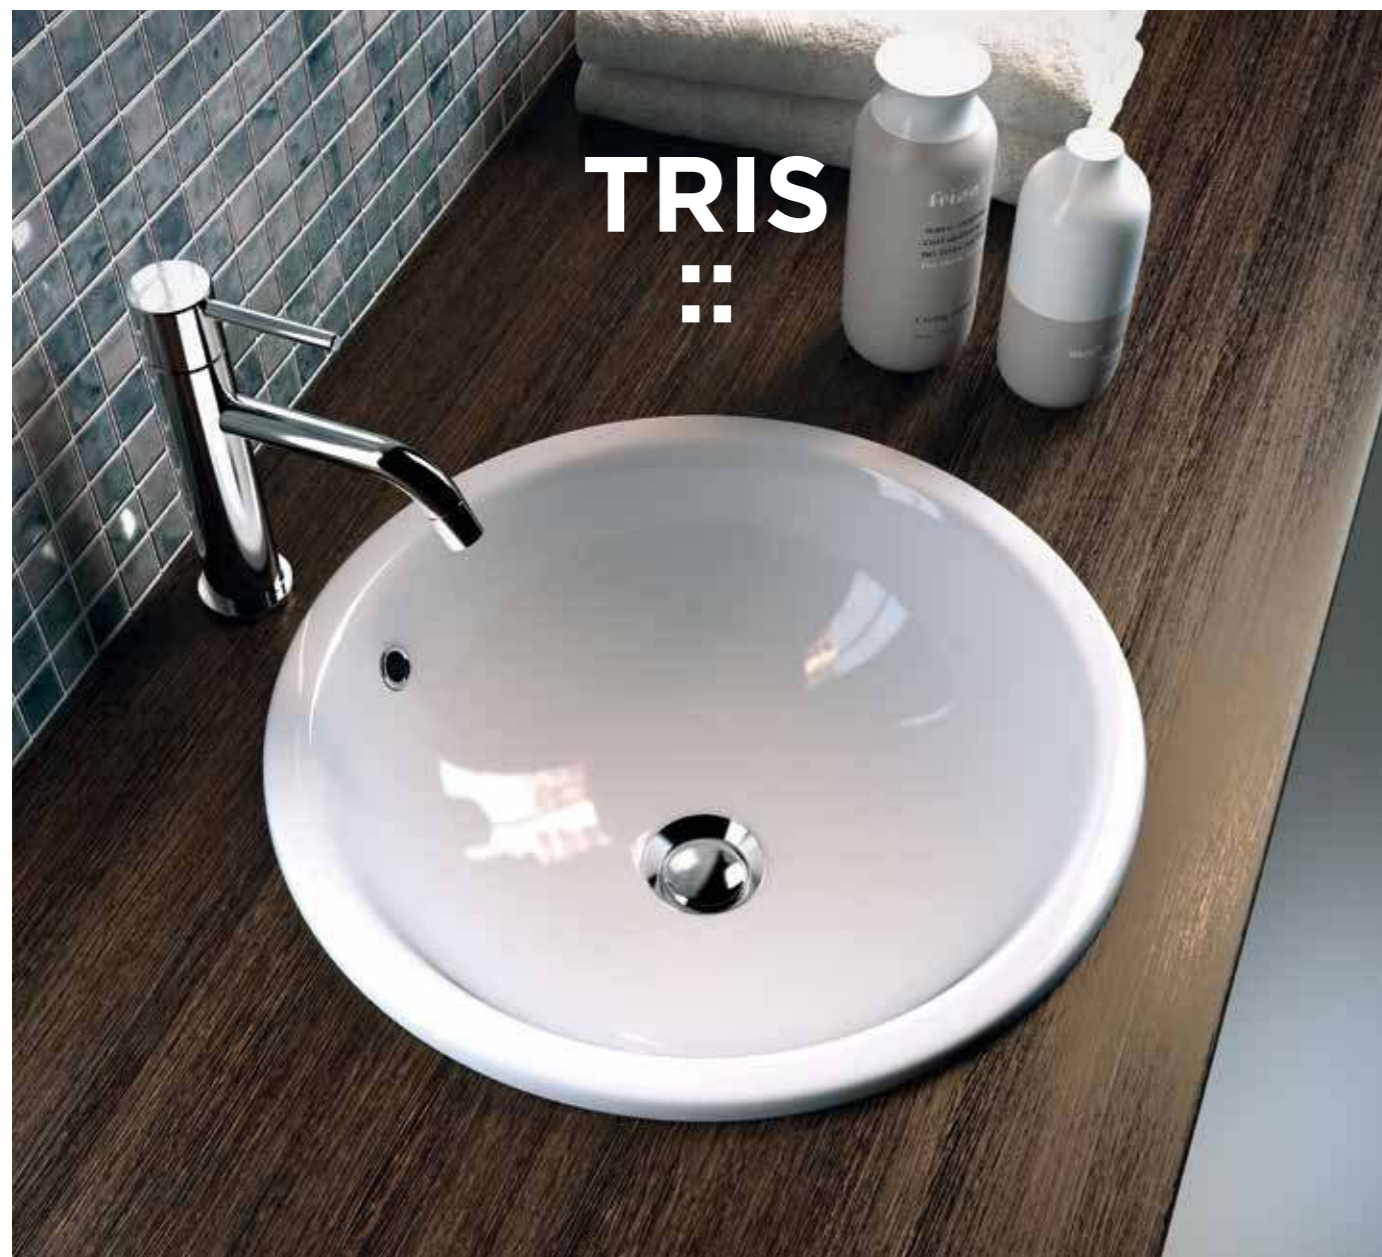

Art. LIL 4242001

Il lavabo TRIS ha un bordino tipico che si presta bene per essere inserito su piani, mobili bagno o anche in appoggio preferendo una rubinetteria a muro.

TRIS washbasin has a typical border that is well suitable also on shelf installation with tap on the wall.