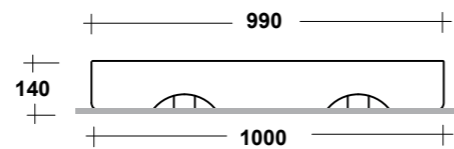

ART. TRA4210101

TRATTO LAVABO APPOGGIO 100
MF BIANCO

TRATTO WHITE 100 ONE-HOLE SIT ON
WASHBASIN

Dimensioni/Dimension: 100x41x14 cm