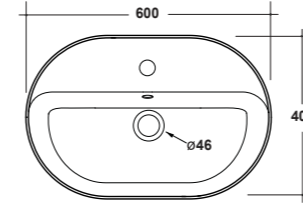

OPEN

LAVABI - WASHBASINS

ART. OPE42OV60101

LAVABO OPEN 60 OVALE
DA APPOGGIO (MONOFORO)

OPEN 60 OVAL WASHBASIN
OVER TOP (ONE HOLE)

Dimensioni/Dimension: 60x40xh 17 cm
Peso/Weight: 13 kg