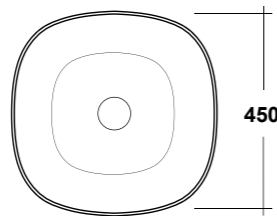

ART. MET4204001

METAMORFOSI LAVABO APPOGGIO
QUADRO 45 SF BIANCO

METAMORFOSI WHITE 45 Ø SQUARE SIT ON
WASHBASIN

Dimensioni/Dimension: 45x45x14 cm
Peso/Weight: 11,5 kg