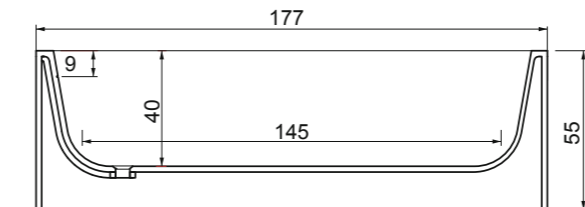

ORMA

IMPRONTA

ART. VATRA18001

VASCA CENTRO STANZA IN ACRILICO E TROPPOPIENO INTEGRATO NELLA VASCA

FREESTANDING BATHTUBS ACRYLIC

Dimensioni/Dimension: 180x80x60 cm
Peso/Weight: 60 kg
Capacità/Capacity: 310 lt

COMPLETO DI PILETTA DI SCARICO
COMPLETE WITH POP-UP WASTE

Punti di appoggio a terra
Ground support points

SC Scarico a terra consigliato filo pavimento
Recommended grounded drain Ø40

*Quote d'installazione consigliata
Advised measure for installation

ART. VATRA15001

VASCA CENTRO STANZA IN ACRILICO E TROPPOPIENO INTEGRATO NELLA VASCA

FREESTANDING BATHTUBS ACRYLIC

Dimensioni/Dimension: 150x70x60 cm
Peso/Weight: 40 kg
Capacità/Capacity: 225 lt

COMPLETO DI PILETTA DI SCARICO
COMPLETE WITH POP-UP WASTE

Punti di appoggio a terra
Ground support points

SC Scarico a terra consigliato filo pavimento
Recommended grounded drain Ø40

*Quote d'installazione consigliata
Advised measure for installation

ART. VAORM17711

VASCA CENTRO STANZA IN SOLID SURFACE E TROPPOPIENO INTEGRATO NELLA VASCA

FREESTANDING BATHTUBS SOLID SURFACE

Dimensioni/Dimension: 177x82x55 cm
Peso/Weight: 130 kg
Capacità/Capacity: 290 lt

COMPLETO DI PILETTA DI SCARICO
COMPLETE WITH POP-UP WASTE

*Quote d'installazione consigliata
Advised measure for installation

ART. VAIMP17001

VASCA CENTRO STANZA IN ACRILICO E TROPPOPIENO INTEGRATO NELLA VASCA

FREESTANDING BATHTUBS ACRYLIC

Dimensioni/Dimension: 170x82x58 cm
Peso/Weight: 53 kg
Capacità/Capacity: 276 lt

COMPLETO DI PILETTA DI SCARICO
COMPLETE WITH POP-UP WASTE

*Quote d'installazione consigliata
Advised measure for installation