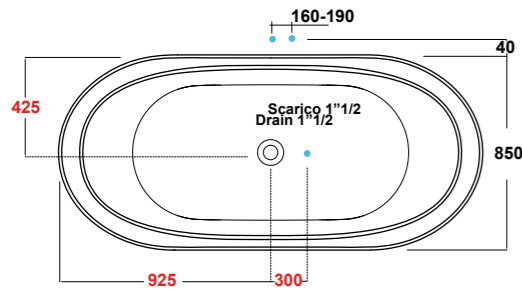

FORMOSA

ART. VAFORBA01

VASCA IN RESINA CM 185
COMPLETA DI PILETTA DI SCARICO SENZA
CURVA DI RACCORDO

RESINE BATH TUB CM 185
INCLUDED WASTE WITHOUT CONNECTOR

Peso/Weight: 65 kg

COMPLETO
DI PILETTA
DI SCARICO
::
COMPLETE
WITH POP-UP
WASTE

IMPERO STYLE

ART. VAFI

VASCA FREESTANDING IN ACRILICO BIANCO LUCIDO
(COLONNA DI SCARICO ESCLUSA)

GLOSSY WHITE FREESTANDING ACRYLIC BATH TUB
(DRAIN PIPE EXCLUDED)

Dimensioni/Dimension: 170x76x50 cm
Peso/Weight: 50 kg

COMPLETO
DI PILETTA
DI SCARICO
::
COMPLETE
WITH POP-UP
WASTE

COLONNA DI
SCARICO NELLE
STESSA FINITURE
::
DRAIN PIPE IN
THE SAME
FINISHES

ART. GADA

PIEDINI IN METALLO

METAL LEGS

BIANCO WHITE CROMO CHROME ORO GOLD BRONZO BRONZE

*Quote d'installazione consigliata
Advised measure for installation