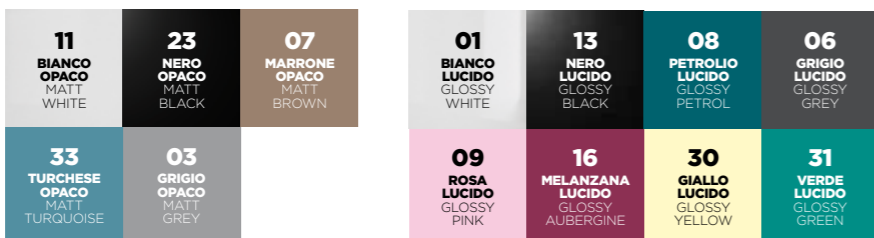

COLORS CAT. E

N.B.
TUTTI I LAVABI PRESENTI NELLA SEZIONE **LAVABI=WASHBASINS** SONO COMPATIBILI SIA CON LA PILETTA STANDARD CHE CON QUELLA DI CERAMICA.

ALL THE WASHBASINS IN THE **LAVABI=WASHBASINS** SECTION ARE COMPATIBLE WITH BOTH THE STANDARD AND THE CERAMIC DRAIN.