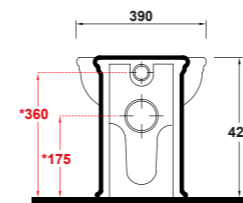

ART. IMP1103R01

VASO BACK TO WALL (DA INTEGRARE CON CASSETTA DI SCARICO)

BTW WC S/P TRAP (TO COMPLETE WITH FLUSHING CISTERN)

Dimensioni/Dimension: 55x39x42,5 cm
Peso/Weight: 25 kg

RIMLESS

RACCORDI REGOLABILI
ADJUSTABLE ELBOW PIPE

RASCTD*: 8/12 cm
RASB*: 12/15 cm
RAR*: 16/18 cm
RASP*: 30 cm

SCARICO TRASLATO
FLOOR DRAIN
ADJUSTABLE

*Quote d'installazione consigliata
Advised measure for installation