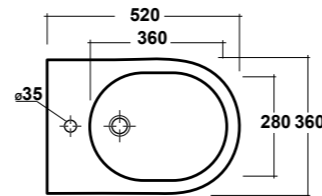

ART. MIL220101

MILADY BIDET SOSPESO MF BIANCO

MILADY WHITE ONE-HOLE
WALL HUNG BIDET

Dimensioni/Dimension: 52X36x27 cm
Peso/Weight: 18 kg