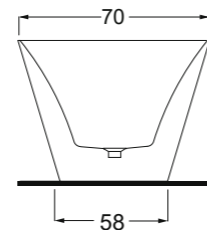

SC Scarico a terra consigliato filo pavimento
Recommended grounded drain Ø40

*Quote d'installazione consigliata
Advised measure for installation

ART. VAORM17711

VASCA CENTRO STANZA IN SOLID SURFACE E TROPPOPIENO INTEGRATO NELLA VASCA

FREESTANDING BATHTUBS SOLID SURFACE

Dimensioni/Dimension: 177x82x55 cm
Peso/Weight: 130 kg
Capacità/Capacity: 290 lt