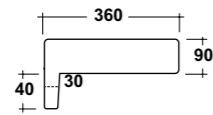

ART. TUT0603101
TUTTO PIANO 60X36 BIANCO
TUTTO CERAMIC TOP + FIXING KIT
Dimensioni/Dimension: 60x36x18 cm
Peso/Weight: 14 kg