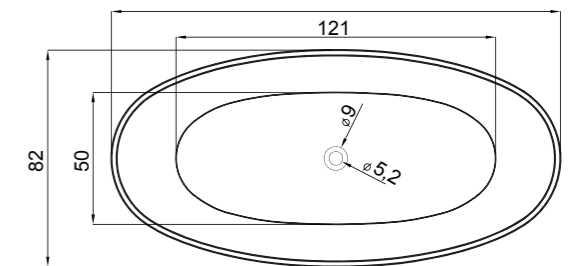

*Quote d'installazione consigliata
Advised measure for installation