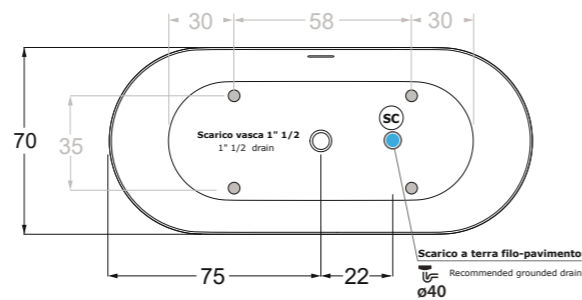

Punti di appoggio a terra
Ground support points