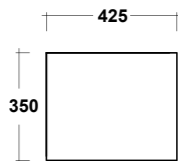

Prospetto laterale
Lateral view