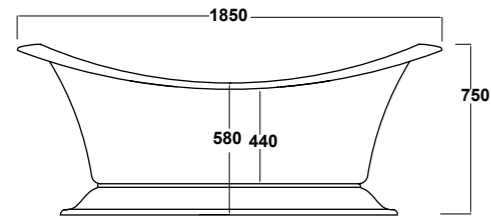

FORMOSA

ART. VAFORBA01

VASCA IN RESINA CM 185
COMPLETA DI PILETTA DI SCARICO SENZA
CURVA DI RACCORDO

RESINE BATH TUB CM 185
INCLUDED WASTE WITHOUT CONNECTOR

Peso/Weight: 65 kg

COMPLETO
DI PILETTA
DI SCARICO
::
COMPLETE
WITH POP-UP
WASTE

IMPERO STYLE

ART. VAFI

VASCA FREESTANDING IN ACRILICO BIANCO LUCIDO
(COLONNA DI SCARICO ESCLUSA)

GLOSSY WHITE FREESTANDING ACRYLIC BATH TUB
(DRAIN PIPE EXCLUDED)

Dimensioni/Dimension: 170x76x50 cm
Peso/Weight: 50 kg

COMPLETO
DI PILETTA
DI SCARICO
::
COMPLETE
WITH POP-UP
WASTE

COLONNA DI
SCARICO NELLE
STESSA FINITURE
::
DRAIN PIPE IN
THE SAME
FINISHES

ART. GADA

PIEDINI IN METALLO

METAL LEGS

BIANCO WHITE CROMO CHROME ORO GOLD BRONZO BRONZE

*Quote d'installazione consigliata
Advised measure for installation