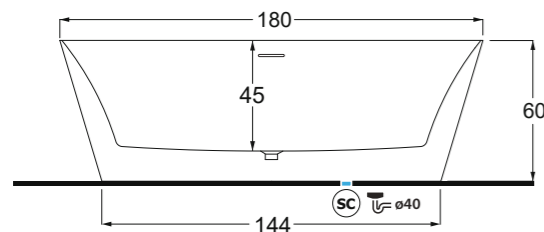

SC Scarico a terra consigliato filo pavimento
Recommended grounded drain Ø40

*Quote d'installazione consigliata
Advised measure for installation

ART. VATRA15001

VASCA CENTRO STANZA IN ACRILICO E TROPPOPIENO INTEGRATO NELLA VASCA

FREESTANDING BATHTUBS ACRYLIC

Dimensioni/Dimension: 150x70x60 cm
Peso/Weight: 40 kg
Capacità/Capacity: 225 lt