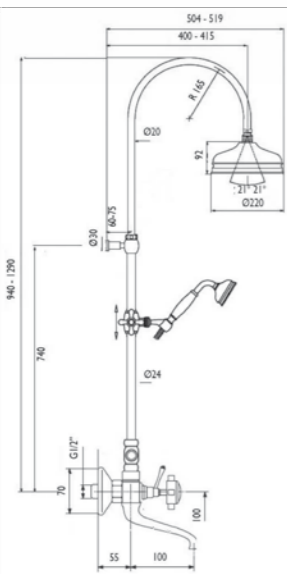

KENSINGTON

RUBINETTERIA - TAPS

KENSINGTON

RUBINETTERIA - TAPS

ART. 3700WC-S

MONOCOMANDO PER VASCA ESTERNO
CON COLONNA DOCCIA CON
SUPPORTO SCORREVOLE

EXTERNAL BATH MIXER WITH SHOWER
COLUMN WITH SLIDING HOLDER