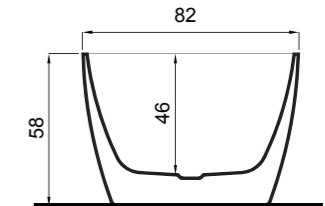

ART. VAIMP17001

VASCA CENTRO STANZA IN ACRILICO E TROPPOPIENO INTEGRATO NELLA VASCA

FREESTANDING BATHTUBS ACRYLIC

Dimensioni/Dimension: 170x82x58 cm
Peso/Weight: 53 kg
Capacità/Capacity: 276 lt

COMPLETO DI PILETTA DI SCARICO
COMPLETE WITH POP-UP WASTE