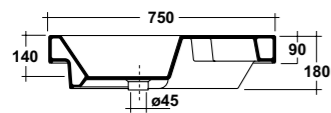

TUTTO EVO

SOFT SQUARE SHAPE

ART. TUT417D101

TUTTO LAVABO SOSPESO
75 DX MF BIANCO

TUTTO RIGHT ONE-HOLE
WALL HUNG WASHBASIN

Dimensioni/Dimension: 75x50x18 cm
Peso/Weight: 22 kg

ART. TUT417S101

TUTTO LAVABO SOSPESO
75 SX MF BIANCO

TUTTO LEFT ONE-HOLE
WALL HUNG WASHBASIN

Dimensioni/Dimension: 75x50x18 cm
Peso/Weight: 22 kg

*Quote d'installazione consigliata
Advised measure for installation

ART. TUE4890101

TUTTOEVO LAVABO SOSPESO/INCASSO
90 MF BIANCO

TUTTOEVO WHITE 90 ONE-HOLE
WALL HUNG/RECESSED

Dimensioni/Dimension: 90x45x18 cm
Peso/Weight: 22,5 kg

*Quote d'installazione consigliata
Advised measure for installation

ART. TUE4875101

TUTTOEVO LAVABO SOSPESO/INCASSO
75 MF BIANCO

TUTTOEVO WHITE 75 ONE-HOLE
WALL HUNG/RECESSED

Dimensioni/Dimension: 75x45x18 cm
Peso/Weight: 19 kg

*Quote d'installazione consigliata
Advised measure for installation

ART. TUE4360101

TUTTOEVO LAVABO SOSPESO/INCASSO
60 MF BIANCO

TUTTOEVO WASHBASIN ONE HOLE -
WALL-HUNG / RECESSED

Dimensioni/Dimension: 60x45x18 cm
Peso/Weight: 14 kg

*Quote d'installazione consigliata
Advised measure for installation

TUTTO EVO

SOFT SQUARE SHAPE

ART. TUT4185101

TUTTO LAVABO SOSPESO 80X50 MF
BIANCO

TUTTO ONE/THREE HOLES
WASHBASIN WALL HUNG

Dimensioni/Dimension: 80x50x18 cm
Peso/Weight: 26 kg

Installazione: sospeso - filo piano
Installation: wall hung - top level

*Quote d'installazione consigliata
Advised measure for installation

ART. TUT4110101

TUTTO LAVABO SOSPESO 100 MF
BIANCO

TUTTO ONE/THREE HOLES
WASHBASIN WALL HUNG

Dimensioni/Dimension: 100x50x18 cm
Peso/Weight: 30 kg

Installazione: sospeso - filo piano
Installation: wall hung - top level

*Quote d'installazione consigliata
Advised measure for installation