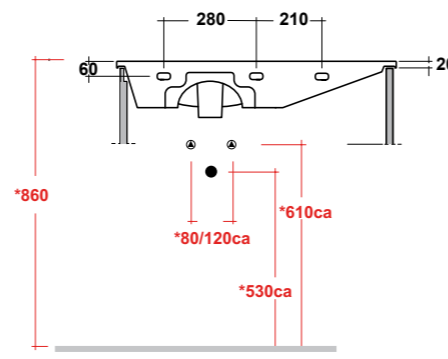

ART. TUE4875101

TUTTOEVO LAVABO SOSPESO/INCASSO
75 MF BIANCO

TUTTOEVO WHITE 75 ONE-HOLE
WALL HUNG/RECESSED

Dimensioni/Dimension: 75x45x18 cm
Peso/Weight: 19 kg

*Quote d'installazione consigliata
Advised measure for installation

ART. TUE4360101

TUTTOEVO LAVABO SOSPESO/INCASSO
60 MF BIANCO

TUTTOEVO WASHBASIN ONE HOLE -
WALL-HUNG / RECESSED

Dimensioni/Dimension: 60x45x18 cm
Peso/Weight: 14 kg