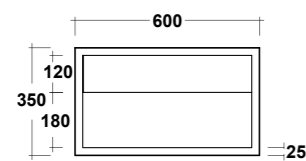

Prospetto frontale
Front view