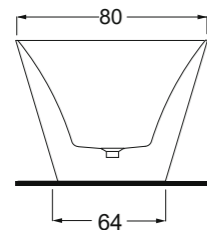

SC Scarico a terra consigliato filo pavimento
Recommended grounded drain Ø40

*Quote d'installazione consigliata
Advised measure for installation

ART. VATRA15001

VASCA CENTRO STANZA IN ACRILICO E TROPPOPIENO INTEGRATO NELLA VASCA

FREESTANDING BATHTUBS ACRYLIC

Dimensioni/Dimension: 150x70x60 cm
Peso/Weight: 40 kg
Capacità/Capacity: 225 lt