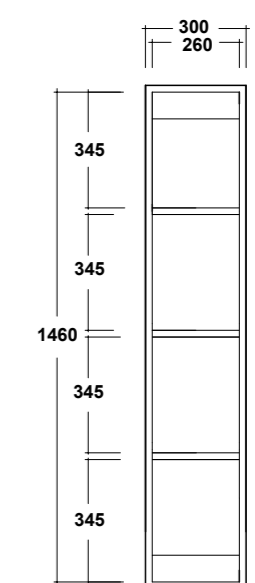

Prospetto frontale
Front view