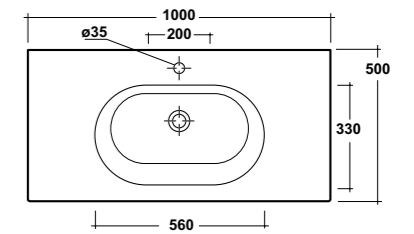

Installazione: sospeso - filo piano
Installation: wall hung - top level

*Quote d'installazione consigliata
Advised measure for installation