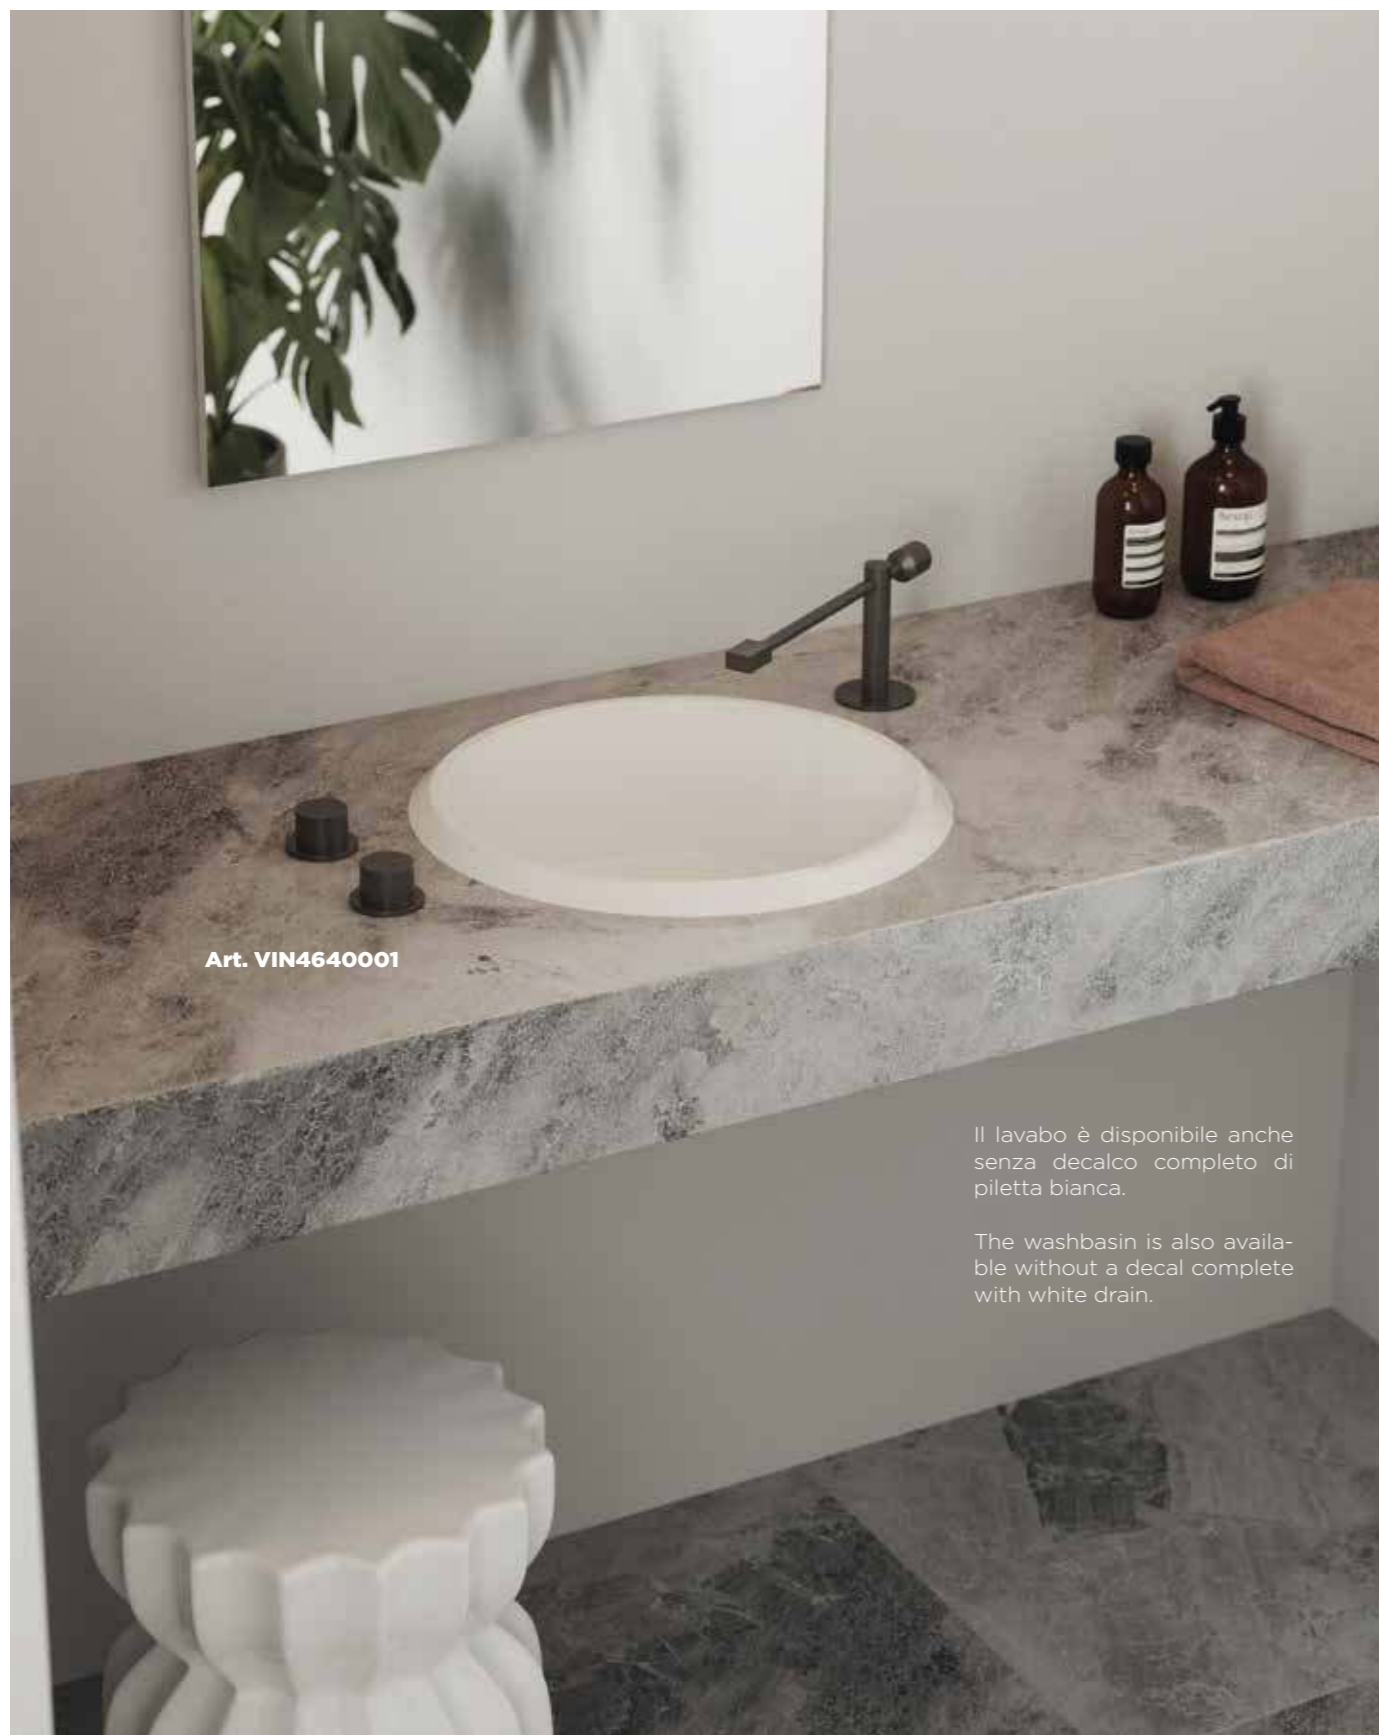

VYNIL

■ ■
■ ■

Art. VIN4640001

Il lavabo è disponibile anche senza decalco completo di piletta bianca.

The washbasin is also available without a decal complete with white drain.

LAVABI :: WASHBASINS