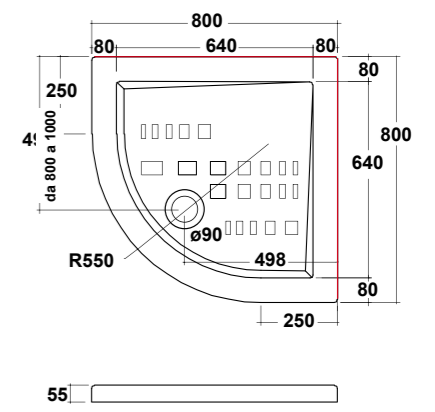

PIATTO DOCCIA EXTRA PIATTO IN CERAMICA CON ANTISCIVOLO. PILETTA SIFONATA Ø90 MM INCLUSA.

EXTRA SLIM CERAMIC SHOWER TRAY WITH ANTI SLIP PATTERN. SIPHON WASTE PIPE Ø90 MM INCLUDED.

H 5,5 cm

cod.	dimens.	kg
IBI880AN01	80x80	25
IBI890AN01	90x90	28