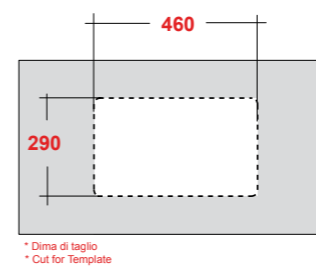

*Quote d'installazione consigliata
Advised measure for installation

ART. LIL4455001

SOTTOPIANO LAVABO OVALE
55X38 SF BIANCO

WHITE 55X38 OVAL UNDER
TOP WASHBASIN

Dimensioni/Dimension: 55x38x18,5 cm
Peso/Weight: 7 kg