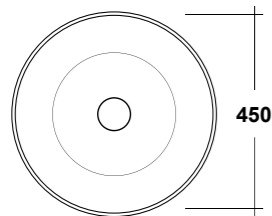

METAMORFOSI

LAVABI - WASHBASINS

ART. MET4245001

METAMORFOSI LAVABO APPOGGIO
TONDO 45 SF BIANCO

METAMORFOSI WHITE 45 Ø ROUND SIT ON
WASHBASIN

Dimensioni/Dimension: Ø45 cm
Peso/Weight: 11 kg