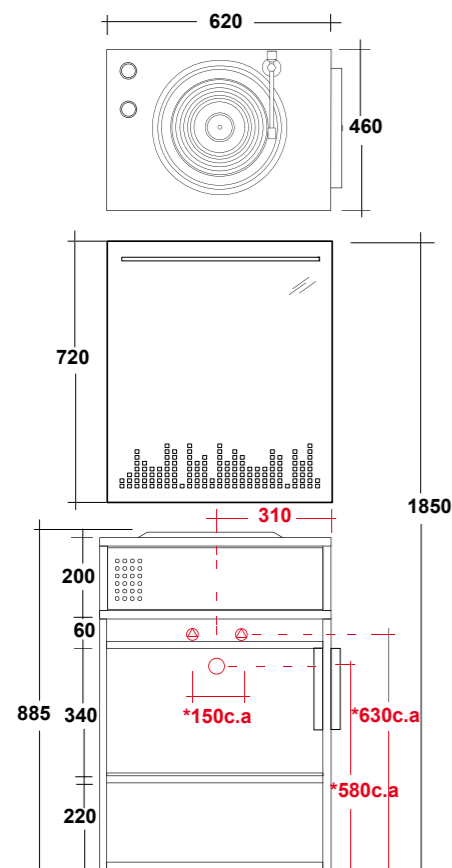

*Quote d'installazione consigliata
Advised measure for installation

ART. VYNRUB--
RUBINETTO VINYL TRE FORI

VYNIL MIXER WITH DOUBLE
HANDLES (2 SETS)

36 CROMO
CHROME 23 NERO OPACO
MATT BLACK

ART. VYNAP--
APPENDIABITO

CLOTHES HANGER

36 CROMO
CHROME 23 NERO OPACO
MATT BLACK

ART. VYNPR--
PORTA ROTOLO

ROLL-HOLDER

36 CROMO
CHROME 23 NERO OPACO
MATT BLACK

ART. VYNAMPBT
AMPLIFICATORE BLUETOOTH
WATER PROOF

WATER PROOF AMPLIFIER BOX
BY SONY BLUETOOTH LINKABLE

ART. VYNPSC--
PORTA SCOPINO

BRUSH-HOLDER

36 CROMO
CHROME 23 NERO OPACO
MATT BLACK

ART. VYNPS35--
PORTA SALVIETTE CM 35

TOWEL-RACK CM 35

36 CROMO
CHROME 23 NERO OPACO
MATT BLACK

ART. VYNPS50--
PORTA SALVIETTE CM 50

TOWEL-RACK CM 50

36 CROMO
CHROME 23 NERO OPACO
MATT BLACK

ART. VYNBOR
BORSETTA LATERALE PORTA
OGGETTI IN PELLE

LATERAL STORAGE BAG CALF
LEATHER, BLACK FINISHING