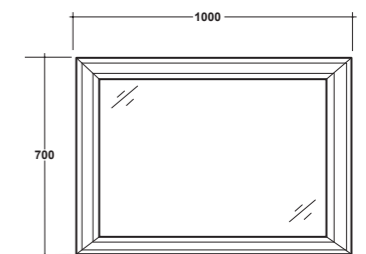

ART. IMSP100

SPECCHIO 100X70 CM PER MOBILE (ART. IMMO100 / IMMO70) CON CORNICE IN LEGNO LACCATO, REVERSIBILE

MIRROR 100X70 CM FOR FURNITURE (ART. IMMO100 / IMMO70) WITH WOODEN FRAME, REVERSIBLE

Dimensioni/Dimension: 100x70 cm
Peso/Weight: 10 kg