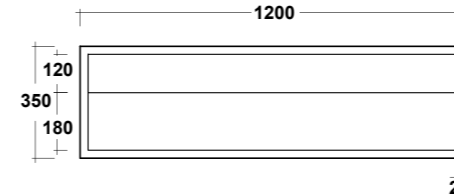

Prospetto frontale
Front view

ART. ZTOP150

TOP SOSPESO PER LAVABO
+ KIT FISSAGGIO

WALL HUNG FURNITURE
FOR WASHBASIN + FIXING KIT

Dimensioni/Dimension: 150x42,5x35 cm
Peso/Weight: 29 kg