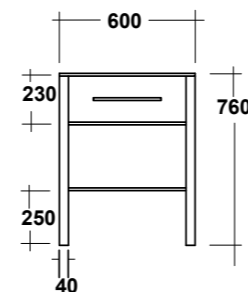

TRATTO

LAVABI - WASHBASINS

ART. TRAMOB60

MOBILE FREE STANDING
CON UN CASSETTO

FREE STANDING WOODEN FURNITURE

Dimensioni/Dimension: 60x44x75 cm

ART. TRAMOB75

MOBILE FREE STANDING
CON UN CASSETTO