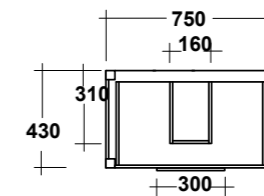

ART. TRAMOB75

MOBILE FREE STANDING
CON UN CASSETTO

FREE STANDING WOODEN FURNITURE

Dimensioni/Dimension: 75x44x75 cm