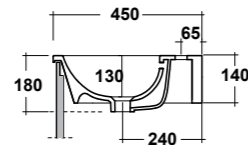

ART. TUE4890101

TUTTOEVO LAVABO SOSPESO/INCASSO
90 MF BIANCO

TUTTOEVO WHITE 90 ONE-HOLE
WALL HUNG/RECESSED

Dimensioni/Dimension: 90x45x18 cm
Peso/Weight: 22,5 kg