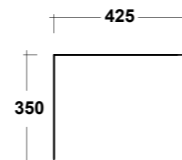

Prospetto laterale
Lateral view